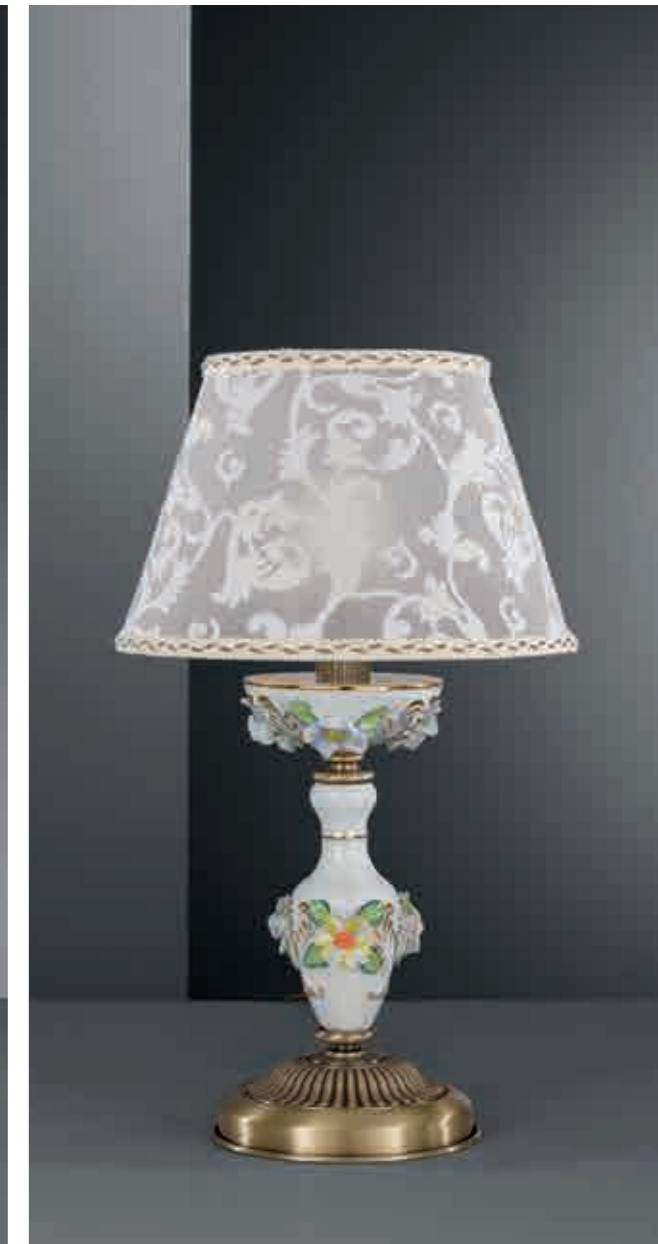

9000

L 9000/5

Bronzo arte, porcellana colorata,
paralume ricamo
↓ 41 ↔ 62
5 x max60W ⚡ E14

9000

P 9000/3

Bronzo arte, porcellana colorata,
paralume ricamo
↓ 49 ↔ 55
3 x max60W ⚡ E14

P 9000 P

Bronzo arte, porcellana colorata,
paralume ricamo
↓ 45 ↔ 25
1 x max60W ⚡ E14