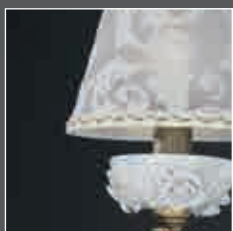

Reccagni

Reccagni Angelo

Finitura bronzo arte
Art bronze finish

Finitura oro francese
French gold finish

**Paralume ricamo
e bobecche porcellana bianca**
*Lamp shade embroidery and
bobecche in white porcelain*

**Paralume ricamo
e bobecche porcellana colorata**
*Lamp shade embroidery and
bobecche in colored porcelain*

**Bobecche porcellana bianca
senza paralumi**
*Bobecche in white porcelain
without lamp shade*