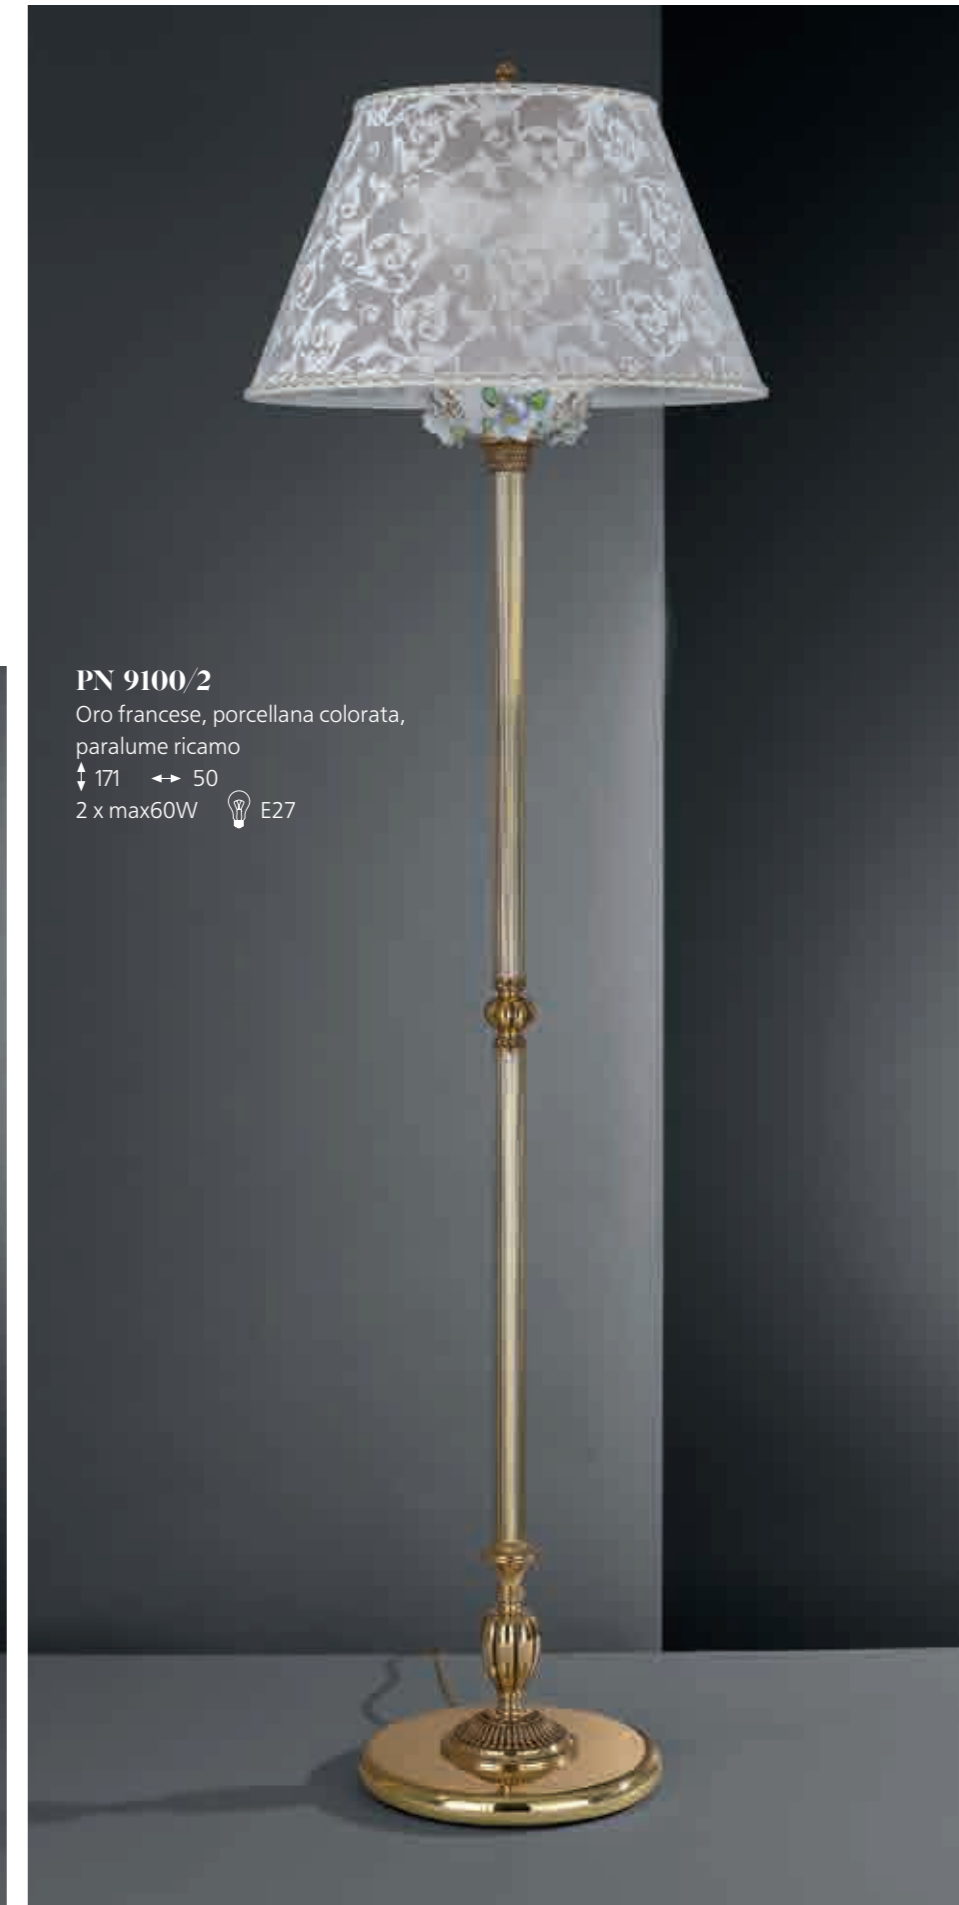

PN 9100/2

Oro francese, porcellana colorata,
paralume ricamo
↓ 171 ↔ 50
2 x max60W ⚡ E27