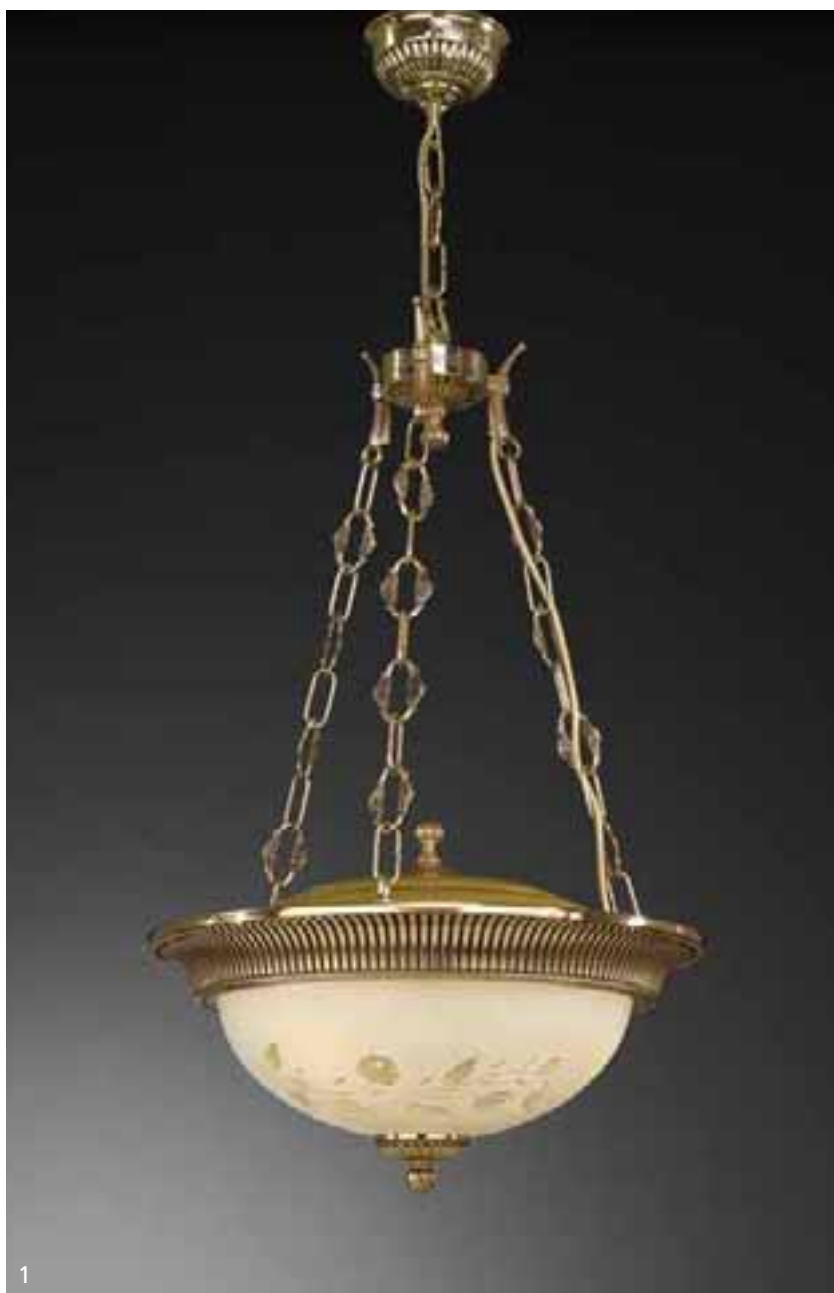

2

3

1. L 6308/16
oro francese, vetro molato dec. rose
↑↓14 ↔16 1 x max60W  E27

1

2. L 6308/28
oro francese, vetro molato dec. rose
↑↓36 ↔28 1 x max60W  E27

2

1. L 6308/38
oro francese, vetro molato dec. rose
↓46 ↔ 38 3 x max60W  E27

2. L 6308/48
oro francese, vetro molato dec. rose
↓56 ↔ 48 5 x max60W  E27

1. PL 6328/3
oro francese, vetro molato dec. rose
↕36 ↔54 3 x max60W  E27

2. PL 6328/5
oro francese, vetro molato dec. rose
↕36 ↔62 5 x max60W  E27