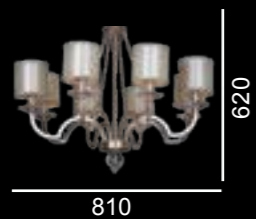

E14 5*40W excluded metal/fabric

WL11513-W1

E14 1*60W excluded metal/fabric

WL11608-6

Caramelo

WL11608-8

WL11608-W1

WL11608-8

8*E14 40W excluded
metal/crystal/fabric

WL11608-6

6*E14 40W excluded
metal/crystal/fabric

WL11608-W1

1*E14 40W excluded
metal/crystal/fabric

Gallery

«Gallery» — исследуйте множество вариантов освещения картин и декора. Благодаря разнообразию дизайна и своей функциональности, эти светильники станут универсальным дополнением как для Вашей личной галереи, так и для любой области, где произведение искусства требует к себе немного больше внимания.