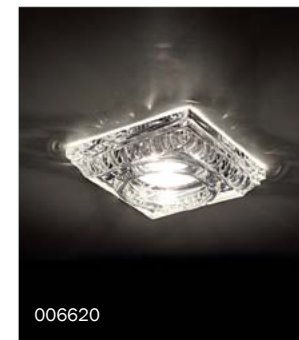

006401 МАТОВЫЙ

- d70 h51
- D100 H35
- 12В/220В MR16 Gu5.3 max 50Вт

006411 ПРОЗРАЧНЫЙ

- d80 h60
- D135 H25
- 12В/220В MR16 Gu5.3 max 50Вт

006620 ПРОЗРАЧНЫЙ

- d60 h50
- 110x110 H28
- 12В/220В MR16/HP16 Gu5.3/GU10,GZ10 max 50Вт