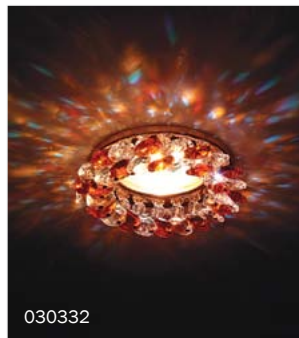

030332

- # 921227 MC -цветная лампа
- 12В MR16 Gu5.3 50Вт