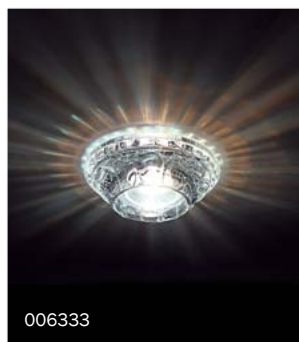

006620

- # 921207 CLEAR с прозрачным рефлектором
- 12В MR16 Gu5.3 50Вт

006332

- # 921227 MC -цветная лампа
- 12В MR16 Gu5.3 50Вт

006333

- # 921227 MC -цветная лампа
- 12В MR16 Gu5.3 50Вт

006400

- # 921227 MC -цветная лампа
- 12В MR16 Gu5.3 50Вт