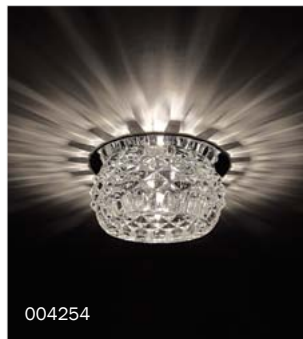

СВЕТИЛЬНИКИ В СТИЛЕ МОДЕРН 4 серия

CESARE SPHE CR

004254 ОСНОВАНИЕ ХРОМ
004252 ОСНОВАНИЕ ЗОЛОТО

- d50 h30
- D110 H50
- 12B/220В G5.3 max 50Вт
  12B/220В G4 max 35Вт

CESARE TUBO CR

004274

- d50 h30
- D70 H50
- 12B/220В G5.3 max 50Вт
  12B/220В G4 max 35Вт

CESARE VERTICALE CR

004264 ОСНОВАНИЕ ХРОМ
004262 ОСНОВАНИЕ ЗОЛОТО

- d50 h30
- D100 H50
- 12B/220В G5.3 max 50Вт
  12B/220В G4 max 35Вт

VIMINE

004294 основание хром

- d40 h30
- D90 H60
- 220В G9 max 40Вт

VIMINE

004292 основание золото

- d40 h30
- D90 H60
- 220В G9 max 40Вт

BOLLA TUBO CR

004284 основание хром

- d50 h30
- D80 H55
- 12B/220В G4 max 40Вт

- # 921023
- 12В G4 35Вт