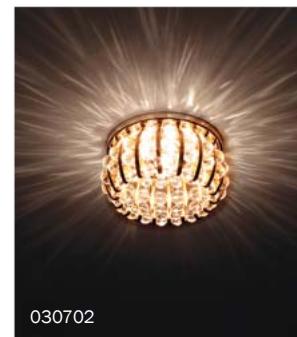

030704 ОСНОВАНИЕ ХРОМ

030702

- # 922023
- 220В G9 40Вт