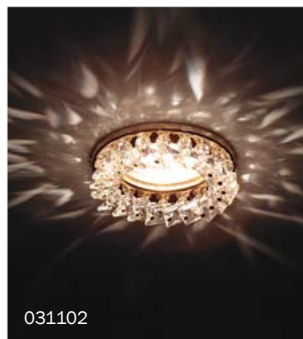

030404 ОСНОВАНИЕ ХРОМ

-  d60 h60
-  D80 H25
-  12В/220В MR16/HP16
- Gu5.3/GU10 max 50Вт

ONDA

032702 ОСНОВАНИЕ ЗОЛОТО
032704 ОСНОВАНИЕ ХРОМ

-  d60 h60
-  D98 H25
-  12В/220В MR16/HP16
- Gu5.3/GU10 max 50Вт