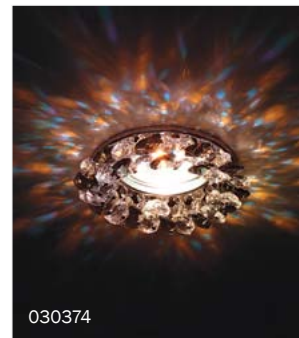

030602

030374

- # 921227 MC -цветная лампа
- 12В MR16 Gu5.3 50Вт