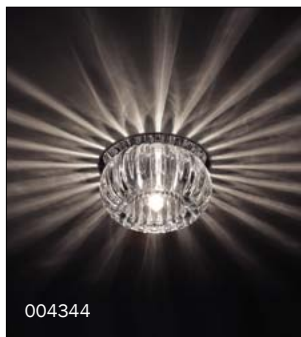

- d50 h40
- D60 H40
- 12B/220B G4 max 35Вт

- d55 h40
- D80 H60
- 12B/220B G5.3 max 50Вт

- d55 h40
- D80 H60
- 12B/220B G5.3 max 50Вт

- # 922029
- 12B G5.3 max 50Вт

- # 922023
- 220B G9 40Вт

- # 922023
- 220B G9 40Вт