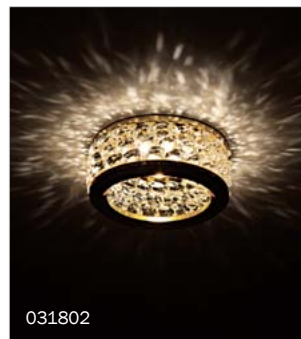

- # 921207 CLEAR с прозрачным рефлектором
- 12В MR16 Gu5.3 50Вт

- # 921207 CLEAR с прозрачным рефлектором
- 12В MR16 Gu5.3 50Вт