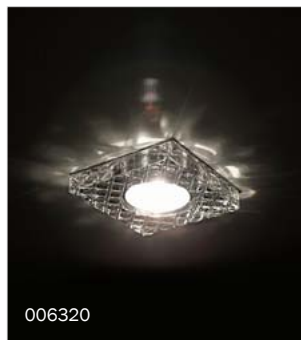

- # 921207 CLEAR с прозрачным рефлектором
- 12В MR16 Gu5.3 50Вт