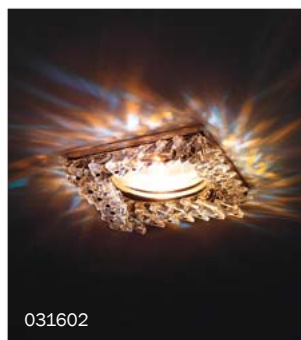

031602

- # 921227 MC -цветная лампа
- 12В MR16 Gu5.3 50Вт