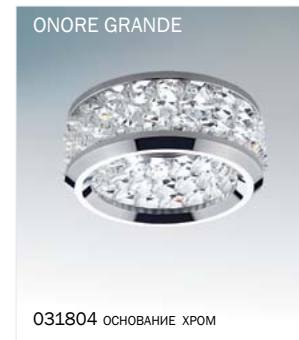

- d60 h60
- D80 H32
- 12В/220В MR16/HP16
  Gu5.3/GU10 max 50Вт