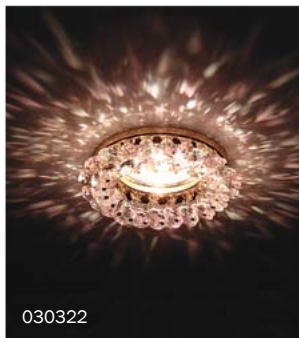

030304 ОСНОВАНИЕ ХРОМ

- d60 h60
- D80 H25
- 12В/220В MR16/HP16
Gu5.3/GU10 max 50Вт

ONORA QUA CR MR16

030604 ОСНОВАНИЕ ХРОМ

- d60 h60
- 75x75 H25
- 12В/220В MR16/HP16
Gu5.3/GU10 max 50Вт

030302

- # 921207 CLEAR с прозрачным рефлектором
- 12В MR16 Gu5.3 50Вт