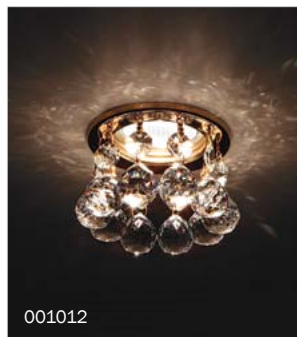

MONILE FIO CR

030802 ОСНОВАНИЕ ЗОЛОТО

- d55 h40
- D80 H45
- 220В G9 max 40Вт

030504

- # 921003
- 12В MR11 Gu4 50Вт

030502

- # 921003
- 12В MR11 Gu4 50Вт

001012