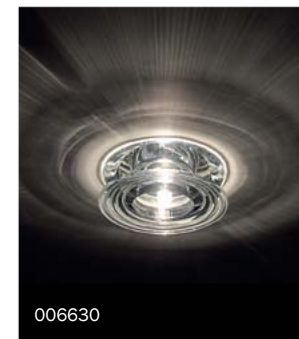

- # 922023
- 220В G9 40Вт