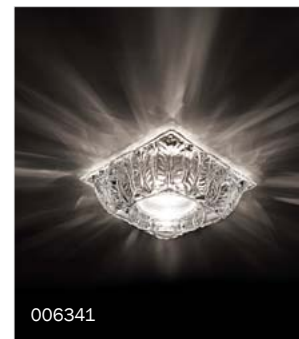

006330 ПРОЗРАЧНЫЙ

- d55 h38
- D110 H30
- 12В/220В MR16 Gu5.3 max 50Вт

006340 ПРОЗРАЧНЫЙ

- d55 h38
- 100x100 H30
- 12В/220В MR16 Gu5.3 max 50Вт

- # 921207 CLEAR с прозрачным рефлектором
- 12В MR16 Gu5.3 50Вт