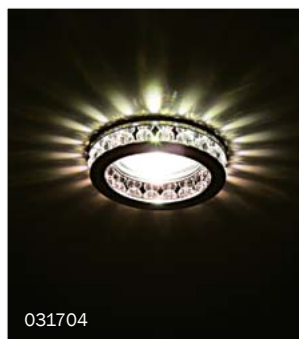

- # 921227 MC -цветная лампа
- 12В MR16 Gu5.3 50Вт