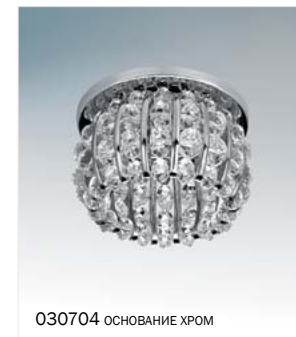

030802

030704 ОСНОВАНИЕ ХРОМ

- d55 h40
- D80 H45
- 220В G9 max 40Вт