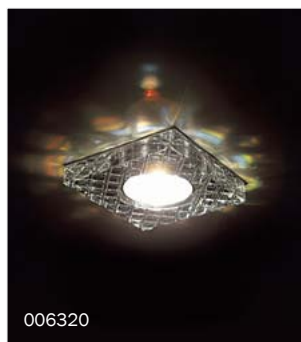

- # 921227 MC -цветная лампа
- 12В MR16 Gu5.3 50Вт