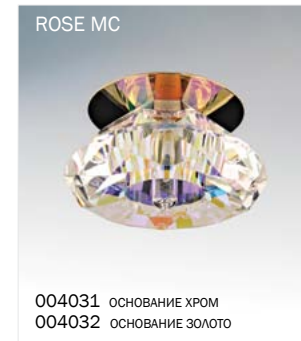

- d55 h40
- D80 H60
- 12B/220B G5.3 max 50Вт