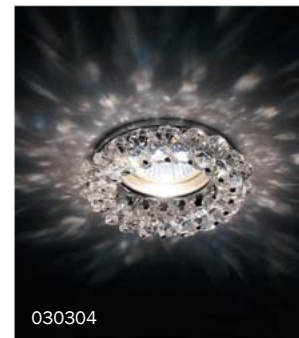

030604

030304

- # 921207 CLEAR с прозрачным рефлектором
- 12В MR16 Gu5.3 50Вт