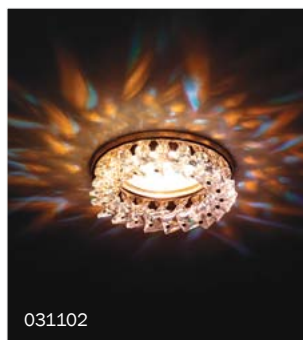

031214

031102

- # 921227 MC -цветная лампа
- 12В MR16 Gu5.3 50Вт