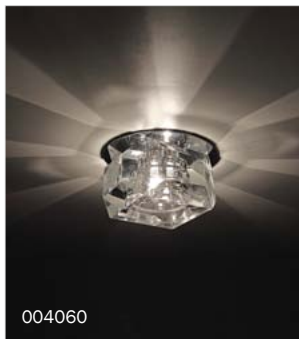

ROMB MICRO CR

004064 ОСНОВАНИЕ ХРОМ

- d50 h40
- D60 H40
- 12В/220В G4 max 35Вт

BOLLA SPHE CR

004150 ОСНОВАНИЕ ХРОМ

- d60 h40
- D90 H60
- 12В/220В G5.3 max 50Вт

004150

- # 921029,922029
- 12В/220В G5.3 50Вт