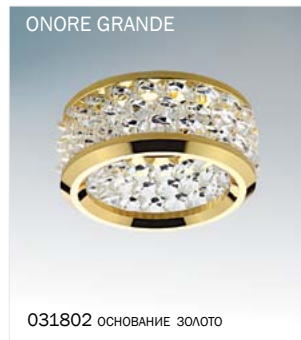

030704

- # 922025 MC -цветная лампа
- 220В G9 40Вт

030504

СВЕТИЛЬНИКИ В КЛАССИЧЕСКОМ СТИЛЕ

- d60 h60
- D75 H16
- 12В/220В MR16/HP16
Gu5.3/GU10 max 50Вт

- d60 h60
- D75 H16
- 12В/220В MR16/HP16
Gu5.3/GU10 max 50Вт