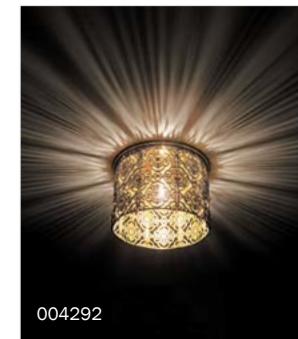

- # 922023
- 220В G9 40Вт