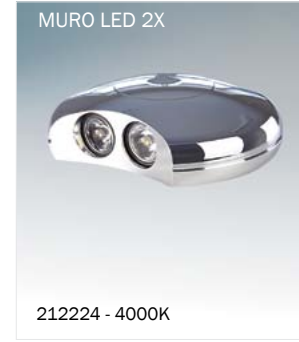

MURO LED 2X

212224 - 4000K

- D120 a50
- D120 H30
- LED 2x1Вт соответствует 20Вт лампе накаливания, 220В. Трансформатор входит в комплект.