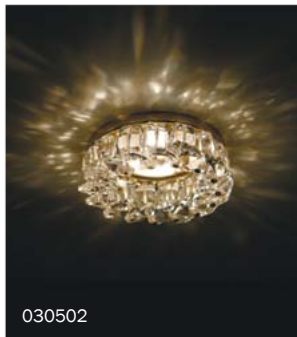

MONILE FIO CR

030802 ОСНОВАНИЕ ЗОЛОТО

- d55 h40
- D80 H45
- 220В G9 max 40Вт

030504

- # 921003
- 12В MR11 Gu4 50Вт

030502

- # 921003
- 12В MR11 Gu4 50Вт

001012