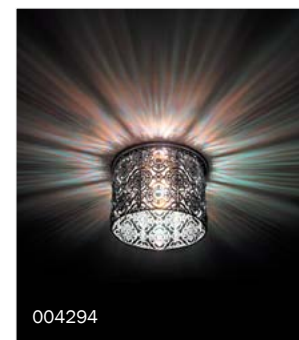

- # 922023
- 220В G9 40Вт

- # 921023
- 12В G4 35Вт

- # 921025 MC -цветная лампа
- 12В G4 35Вт

- # 921025 MC -цветная лампа
- 12В G4 35Вт

- # 921025 MC -цветная лампа
- 12В G4 35Вт

- # 922025 MC -цветная лампа
- 220В G9 40Вт