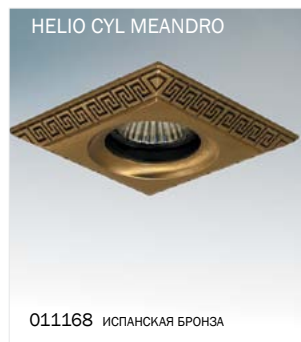

011168 ИСПАНСКАЯ БРОНЗА

- d60 h60
- 110x110 H10
- 12В/220В MR16 max 50Вт
  220В HP16 GU10/GZ10 max 50Вт