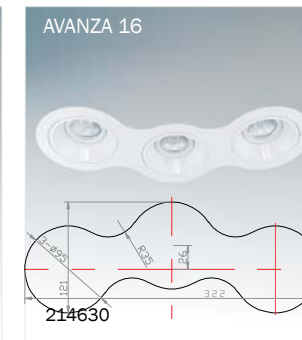

214630

- h85
- 110x330 H2
- 12B/220B MR16 Gu5.3 max 50Вт