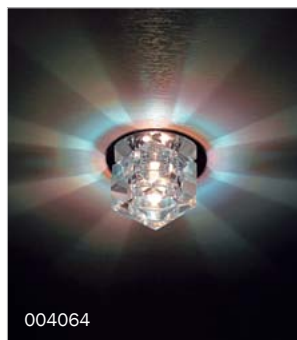

004061

004064

- # 921025 MC -цветная лампа
- 12В G4 35Вт
- # 004061
- # 921025 MC -цветная лампа
- 12В G4 35Вт

- d60 h30
- D90 H60
- 12В/220В G5.3 max 50Вт