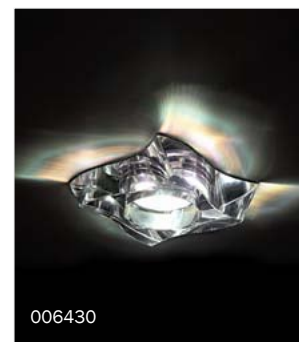

- d70 h60
- 80x80 H20
- 12В/220В MR16/HP16
Gu5.3/GU10 max 50Вт

- # 921227 MC -цветная лампа
- 12В MR16 Gu5.3 50Вт

- # 921227 MC -цветная лампа
- 12В MR16 Gu5.3 50Вт

- # 921227 MC -цветная лампа
- 12В MR16 Gu5.3 50Вт