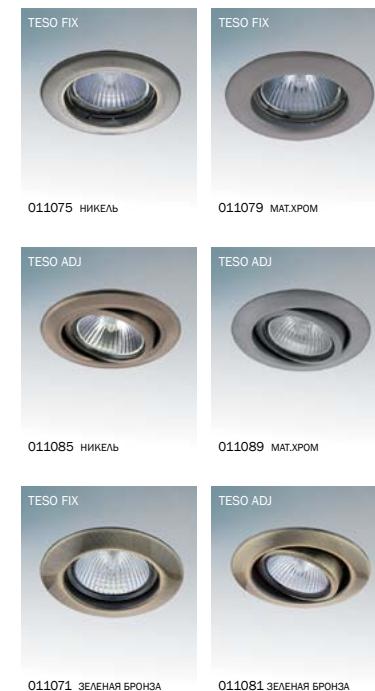

под MR16

для натяжных потолков	неповоротные	01107#*	d60 h60	D80 H8	1,2
полуповоротные	01108#*	d65 h60	D90 H8	1,2	

- 3. 12В/220В MR11 Gu4 max 50Вт
- 4. 220В HP11 GU10 max 35Вт

литые под лампу MR11

неповоротные	01104#	d45 h50	D55 H5	3,4
полуповоротные	01105#	d55 h50	D70 H5	3,4