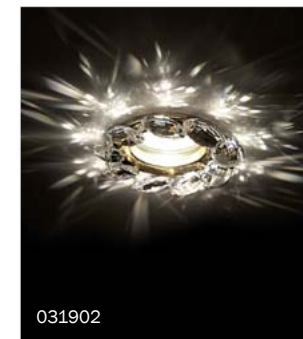

- # 921207 CLEAR с прозрачным рефлектором
- 12В MR16 Gu5.3 50Вт

- # 921207 CLEAR с прозрачным рефлектором
- 12В MR16 Gu5.3 50Вт