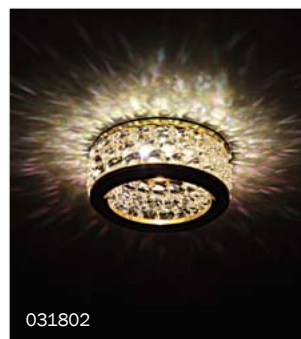

- # 921207 CLEAR с прозрачным рефлектором
- 12В MR16 Gu5.3 50Вт

- # 921207 CLEAR с прозрачным рефлектором
- 12В MR16 Gu5.3 50Вт

- # 921227 MC -цветная лампа
- 12В MR16 Gu5.3 50Вт

- # 921227 MC -цветная лампа
- 12В MR16 Gu5.3 50Вт