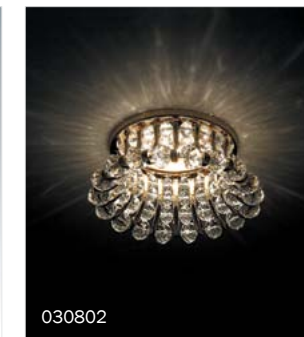

030802

- # 922023
- 220В G9 40Вт

030002 ОСНОВАНИЕ ЗОЛОТО
030004 ОСНОВАНИЕ ХРОМ

- d60 h60
- D80 H30
- 12В MR16 Gu5.3 DICHOIC max 35Вт

001014 ОСНОВАНИЕ ХРОМ

- d55 h60
- D90 H50
- 12В/220В MR16/HP16
  Gu5.3/GU10 max 50Вт