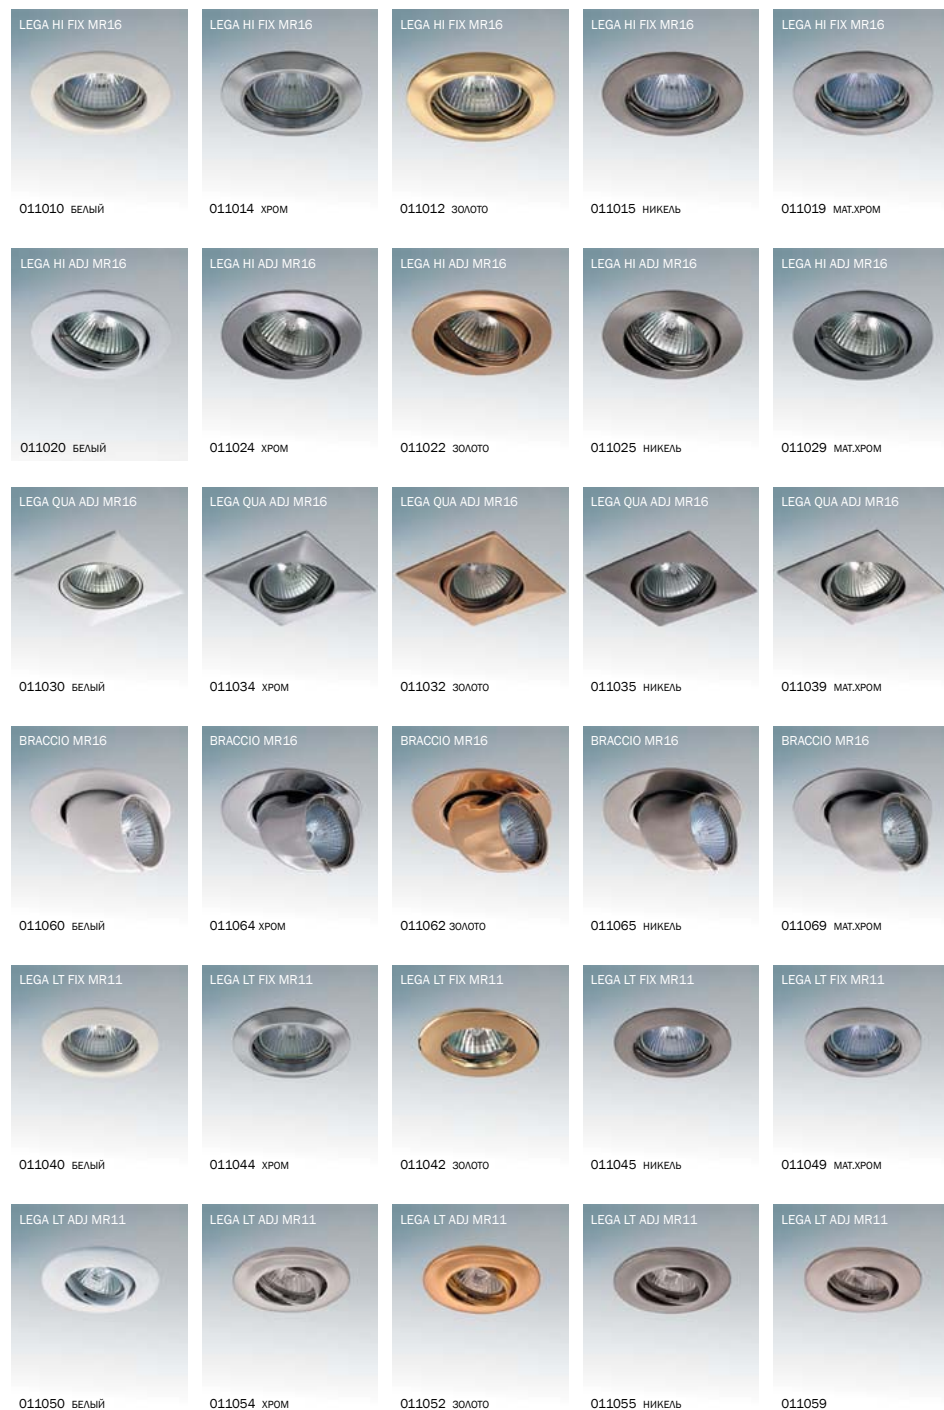

СВЕТИЛЬНИКИ ИЗ МЕТАЛЛА