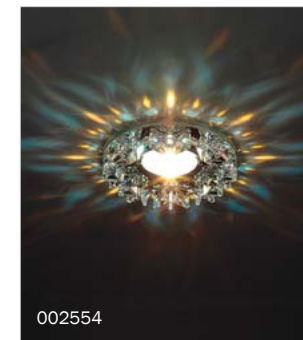

- # 922004 GOLD
- 12B Gu5.3 50Вт

- # 922004 GOLD
- 12B Gu5.3 50Вт

- d75 h50
- D115 H30
- 12B/220B MR16 Gu5.3 max 50Вт

- # 921207 CLEAR с прозрачным рефлектором
- 12B MR16 Gu5.3 50Вт

- # 921227 MC - цветная лампа
- 12B MR16 Gu5.3 50Вт