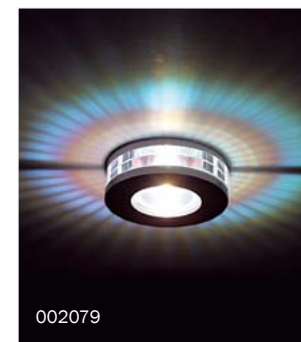

- # 921227 MC -цветная лампа
- 12B MR16 Gu5.3 50Вт