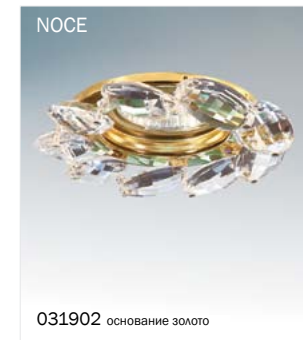

- d60 h60
- D80 H15
- 12В/220В MR16/HP16
  Gu5.3/GU10 max 50Вт