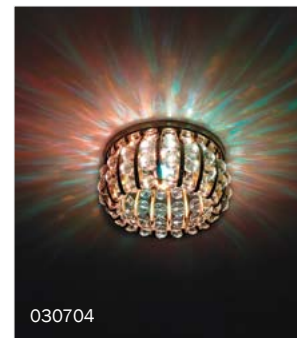

030002 ОСНОВАНИЕ ЗОЛОТО
030004 ОСНОВАНИЕ ХРОМ

- d60 h60
- D80 H30
- 12В MR16 Gu5.3 DICHOIC max 35Вт

PALLO CHROME

001014 ОСНОВАНИЕ ХРОМ

- d55 h60
- D90 H50
- 12В/220В MR16/HP16
Gu5.3/GU10 max 50Вт

001012

- # 921227 MC -цветная лампа
- 12В MR16 Gu5.3 50Вт