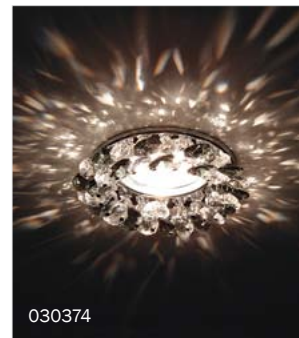

030304

030374

- # 921207 CLEAR с прозрачным рефлектором
- 12В MR16 Gu5.3 50Вт