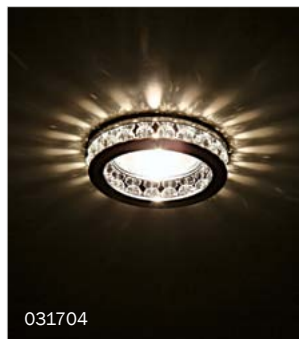

- # 921207 CLEAR с прозрачным рефлектором
- 12В MR16 Gu5.3 50Вт