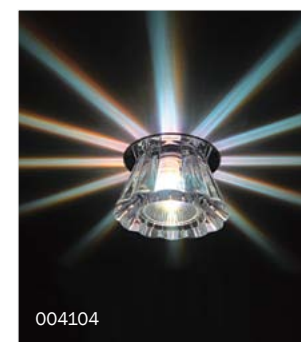

922023
220В G9 40Вт

921023
12В G4 35Вт

922023
220В G9 40Вт

922025 MC -цветная лампа
220В G9 40Вт

922025 MC -цветная лампа
220В G9 40Вт

921025 MC -цветная лампа
12В G4 35Вт

922025 MC -цветная лампа
220В G9 40Вт