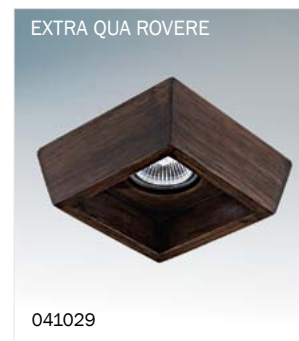

EXTRA QUA ORO

041022

- d65 h60
- 125x125 H45
- 220B G9 max 40Вт

EXTRA QUA

041024

- d65 h60
- 125x125 H45
- 220B G9 max 40Вт

EXTRA QUA ROVERE

041029