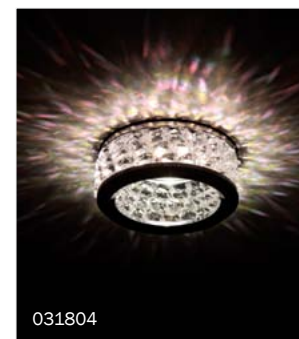

- # 921227 MC -цветная лампа
- 12В MR16 Gu5.3 50Вт