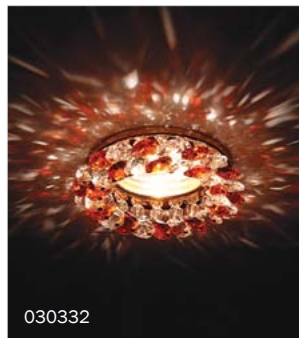

030332

- # 921207 CLEAR с прозрачным рефлектором
- 12В MR16 Gu5.3 50Вт