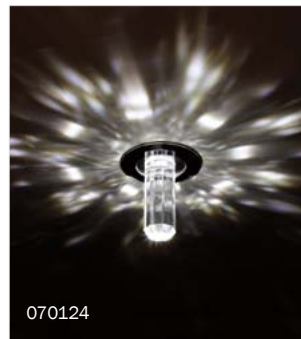

ASTRA TUBO

070164 ОСНОВАНИЕ ХРОМ

- d25 h20
- D32 H25
- LED 1x1Вт соответствует 10Вт лампе
накаливания. Трансформатор входит
в комплект

SCETTRO

070194 ОСНОВАНИЕ ХРОМ

- d30 h27
- D42 H25
- LED 1x1Вт
Трансформатор входит в комплект