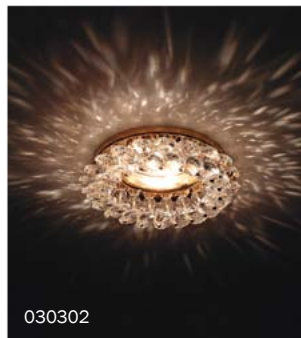

030322

030302

- # 921207 CLEAR с прозрачным рефлектором
- 12В MR16 Gu5.3 50Вт