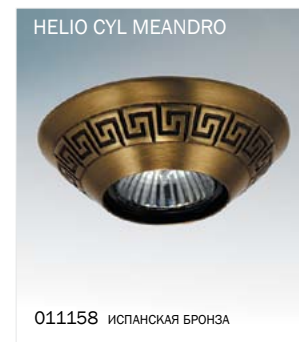

011158 ИСПАНСКАЯ БРОНЗА

- d60 h40
- D110 H30
- 12В/220В MR16 max 50Вт
  220В HP16 Gu5.3/GU10 max 50Вт