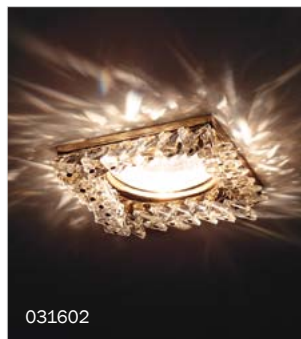

031602

- # 921207 CLEAR с прозрачным рефлектором
- 12В MR16 Gu5.3 50Вт