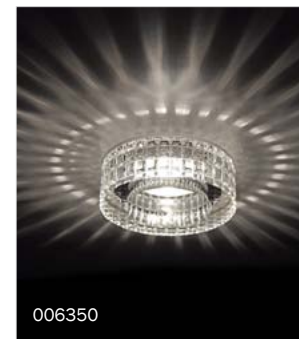

- # 921207 CLEAR с прозрачным рефлектором
- 12В MR16 Gu5.3 50Вт