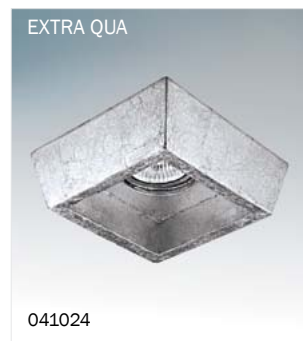

EXTRA QUA

041024

- d65 h60
- 125x125 H45
- 220B G9 max 40Вт