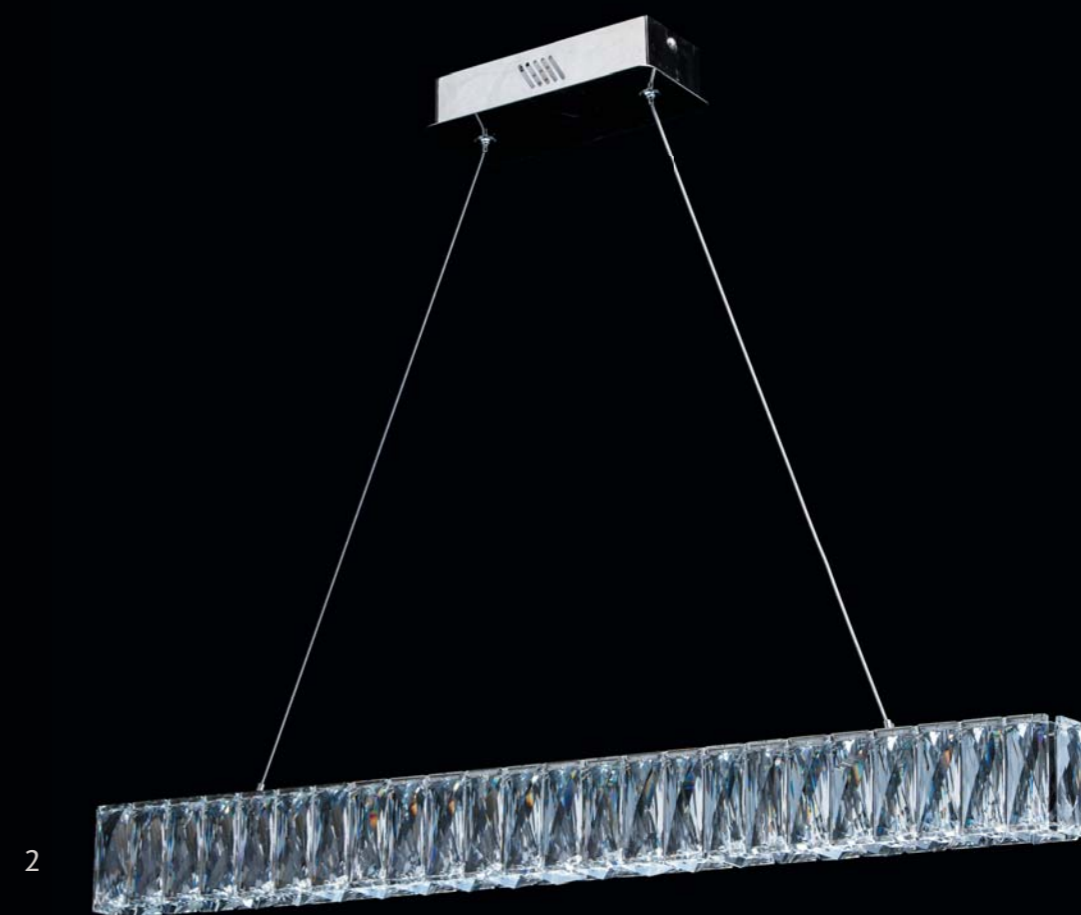

2 498022701

Основание из нержавеющей стали цвета хрома.  
Декор - хрусталь.

4,2 9 12 47 3 80\*0,1W LED  
лампочки в комплекте

3 498023001

Основание из нержавеющей стали цвета хрома.  
Декор - хрусталь.

5 10 18 30 2,2 1\*12W LED  
лампочки в комплекте