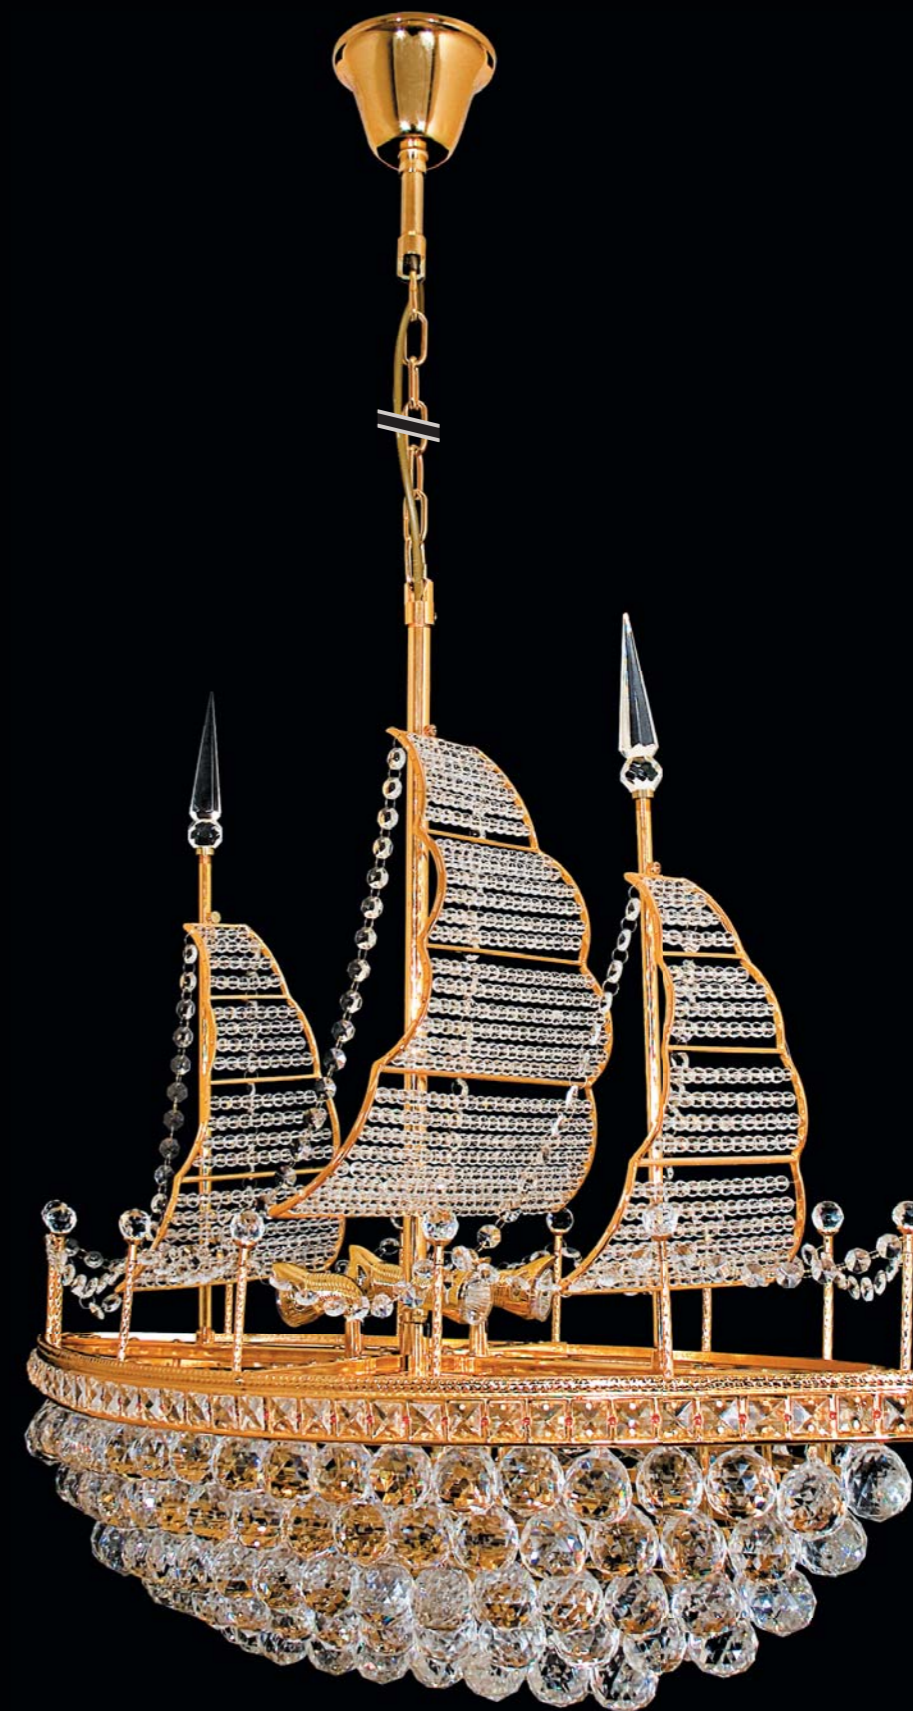

Металлическое основание цвета хрома.  
Декор - хрусталь дымчатого цвета.

2 437010312

Металлическое основание цвета хрома.  
Декор - хрусталь дымчатого цвета.

Коллекция Бриз

601010130

Основание из нержавеющей стали цвета хрома  
отполированное до зеркального блеска. Декор - хрусталь.