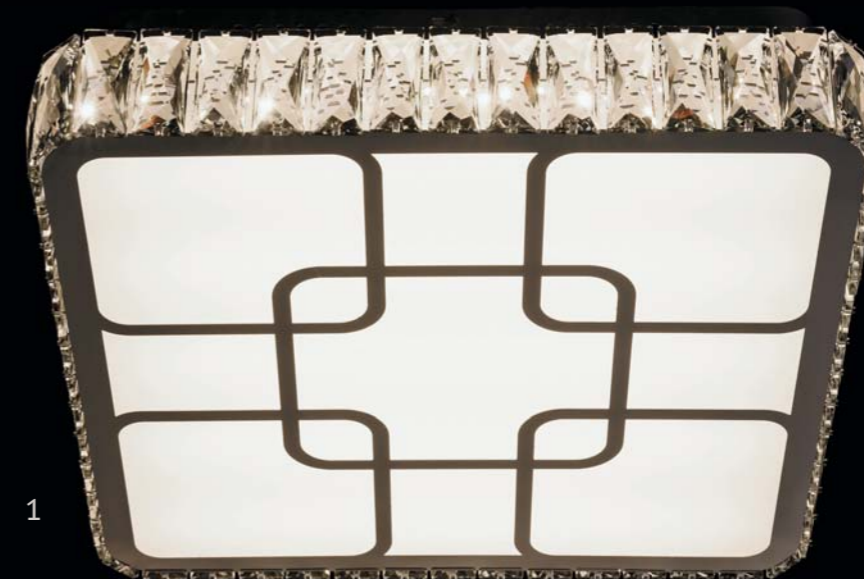

Коллекция Кларис

Crystal

1 437012402

Металлическое основание цвета серебра. Плафон - акрил.
Декор - хрусталь.

10
11
48
48
8,6
ПДУ
30*2W LED
лампочки в комплекте

2 437012602

Металлическое основание цвета серебра. Плафон - акрил.
Декор - хрусталь.

12
48
12
7
ПДУ
40*2W LED
лампочки в комплекте