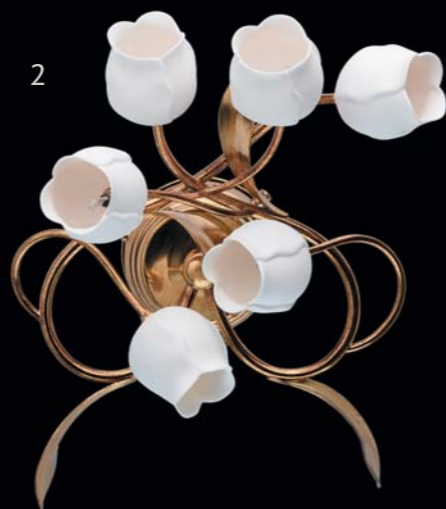

Коллекция Иоланта

Flora

1 321010220

Металлическое основание из латуни цвета античной бронзы. Плафоны – фарфор.

10 70 30 11,2 20*10W G4
лампочки OSRAM в комплекте

2 321020306

Металлическое основание из латуни цвета античной бронзы. Плафоны – фарфор.

3 45 20 40 3,6 6*10W G4
лампочки OSRAM в комплекте

3210105128

Металлическое основание из латуни цвета античной бронзы. Плафоны – фарфор.

64 140 171 110 128*10W G4
лампочки OSRAM в комплекте