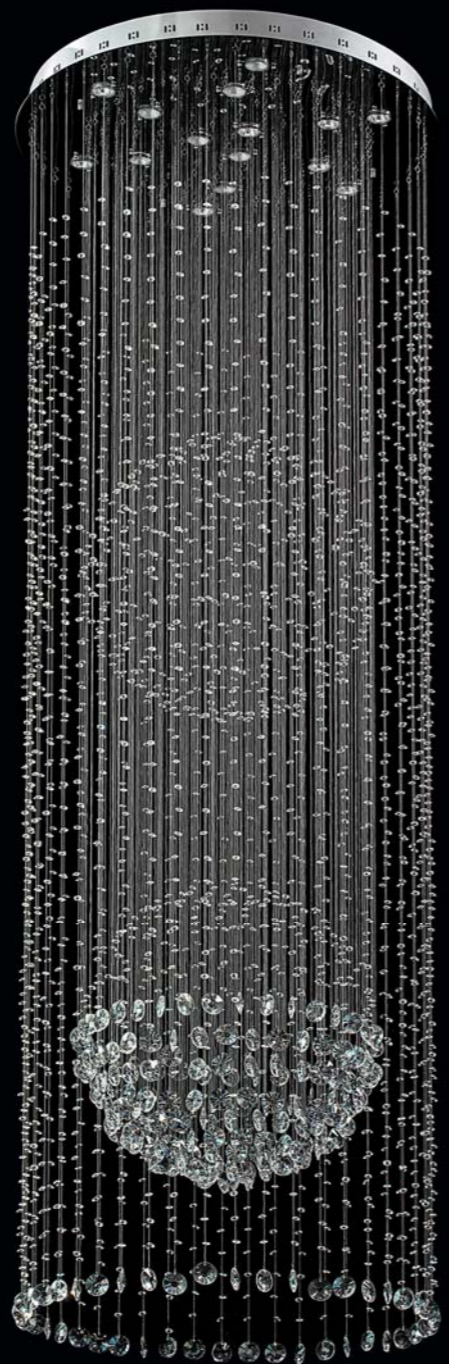

 35 
  216 
  32 
  115 
  200 
  18,5 
  84W LED

642010401

Металлическое основание цвета хрома.  
Декор - хрусталь.

 21 
  216 
  32 
  115 
  200 
  8 
  50W LED

Коллекция Каскад

244016015

Металлическое основание цвета хрома.  
Декор - хрусталь.