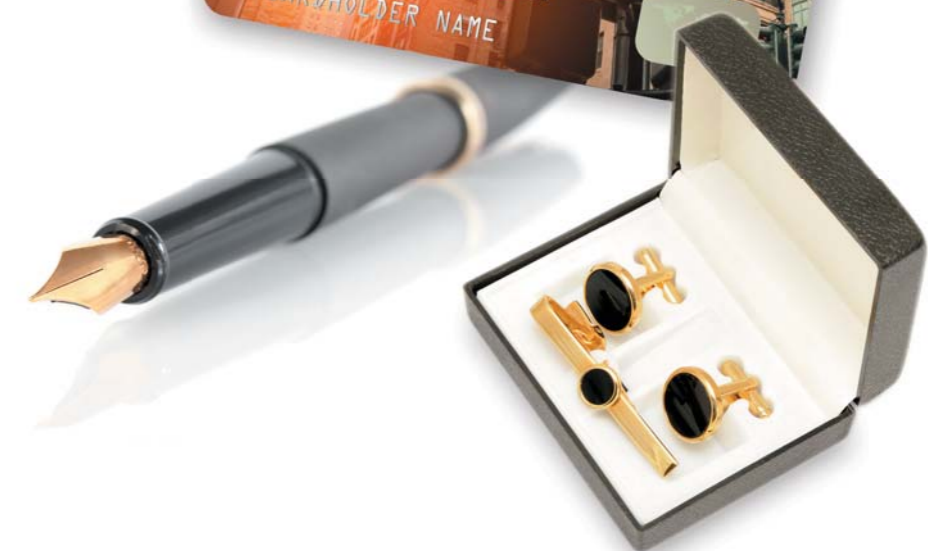

# Chiara Megapolis

Chiara Megapolis – сотворение прекрасного в большом мегаполисе. Урбанизированная цивилизация не смогла поглотить вечного стремления человека к прекрасному. Светильники Chiara Megapolis украшают современные интерьеры в стиле модерн, добавляя ноту романтических грез, каплю природной свежести, дуновения ветра, прозрачности волны.