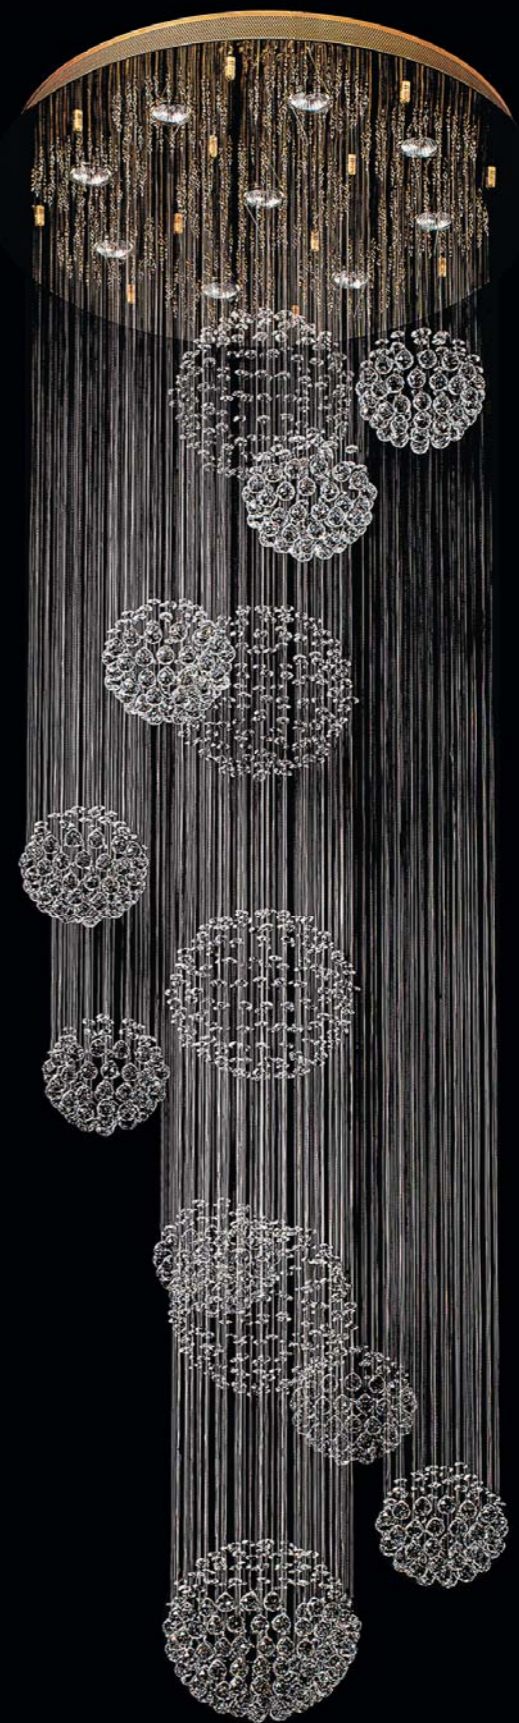

 35 
  216 
  32 
  115 
  200 
  18,5 
  84W LED

642010401

Металлическое основание цвета хрома.  
Декор - хрусталь.

 21 
  216 
  32 
  115 
  200 
  8 
  50W LED

Коллекция Каскад

244016015

Металлическое основание цвета хрома.  
Декор - хрусталь.