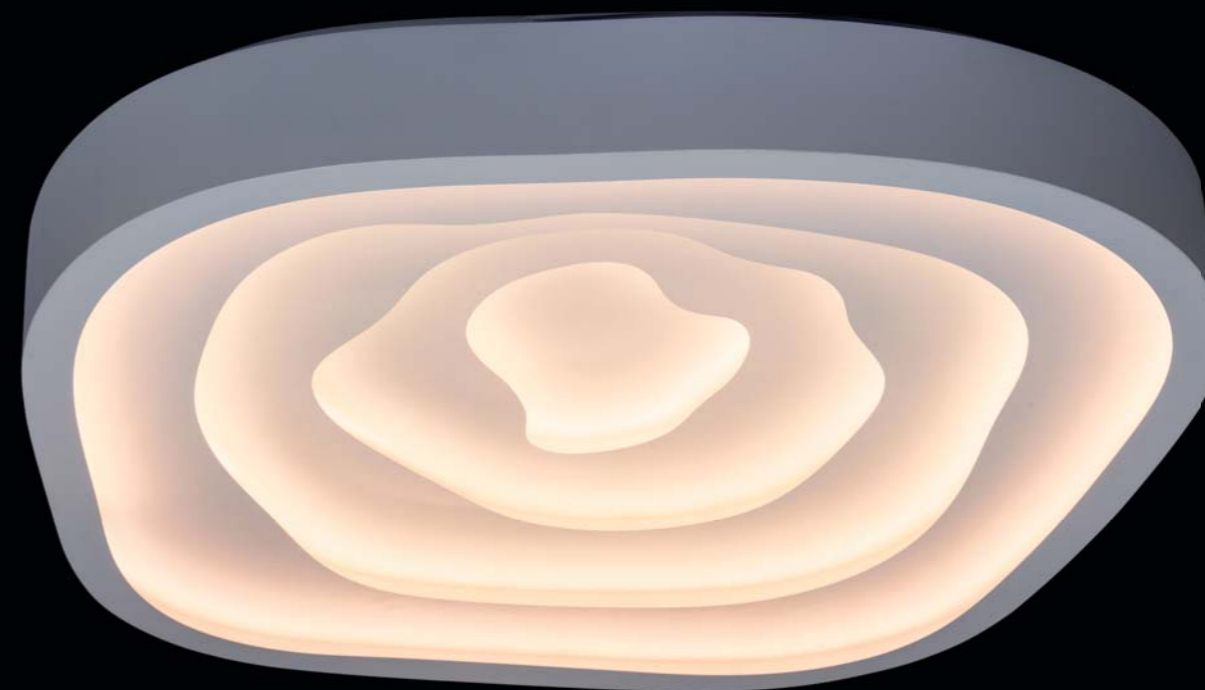

1

2

Коллекция Эдем

Elegance

1 668010304

Металлическое основание белого матового цвета.

50
91
15
89
18,6
172W LED
лампочки в комплекте

2 668010203

Металлическое основание белого матового цвета.

30
72
15
12,2
108W LED
лампочки в комплекте