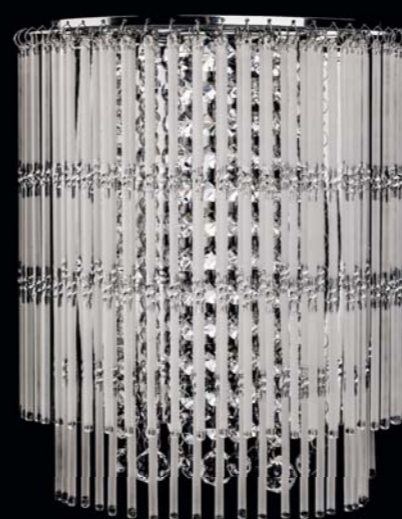

## Коллекция Бриз

1 464016518

Металлическое основание цвета хрома.  
Декор - хрусталь, декоративное стекло.

2 464011318

Металлическое основание цвета хрома.  
Декор - хрусталь.

1

1

2