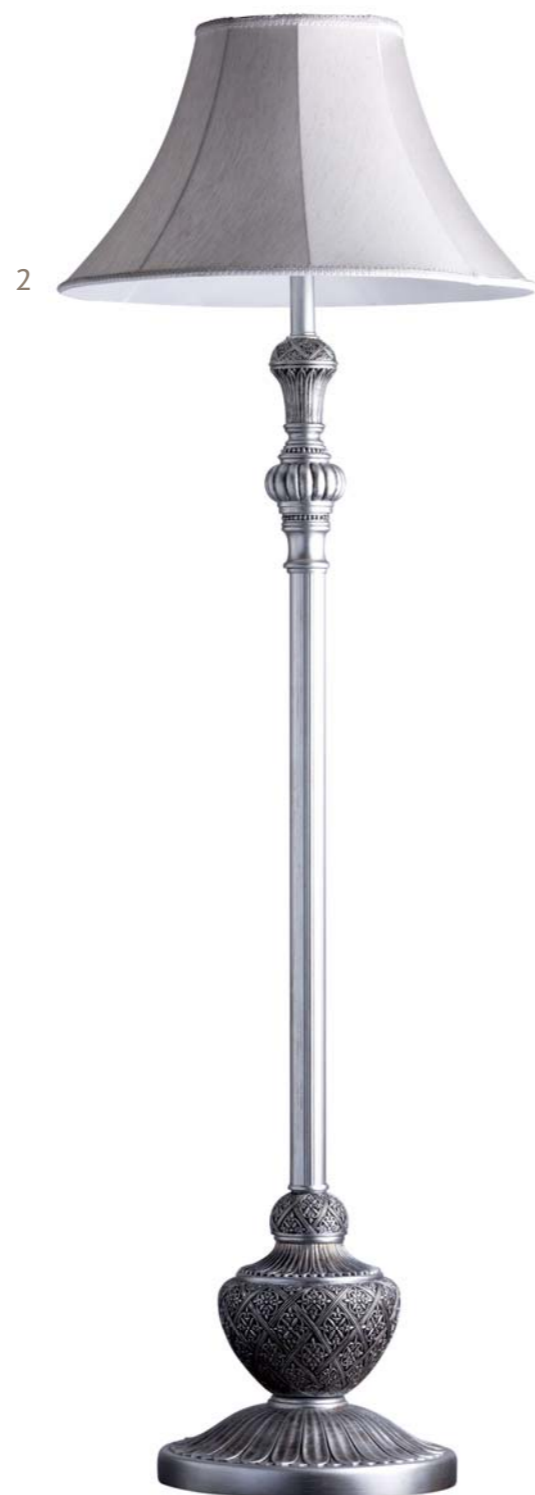

1

2

2

1

Коллекция Версаче

Country

1 254031101

Кованое металлическое основание цвета античного серебра. Абажур - текстиль. Декор - искусственный каучук.

3 40 60 3,9 1*60W E27

2 254043501

Кованое металлическое основание цвета античного серебра. Абажур - текстиль. Декор - искусственный каучук.

3 50 166 10,3 1*60W E27

1 254021201

Кованое металлическое основание цвета античного серебра. Плафон - матовое стекло. Декор - искусственный каучук.

3 31 20 16 2,1 1*60W E27

2 254011512

Кованое металлическое основание цвета античного серебра. Плафон - матовое стекло. Декор - искусственный каучук.

33 100 240 160 29,4 11*60W E27