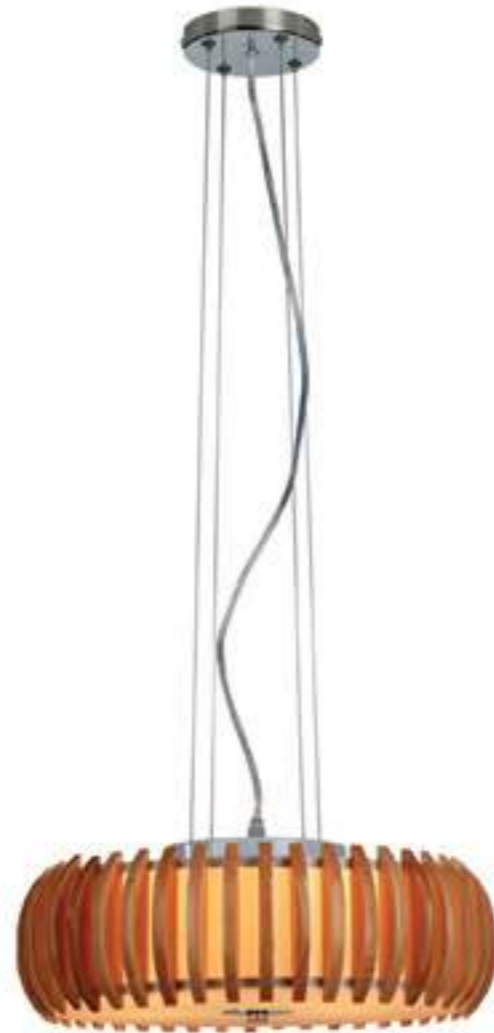

Светильник настенный
LuceSolara 3011/1A E27 60W
Материал: металл, дерево, стекло
Цвет: хром, бежевый/белый матовый
Цоколь: E27
Мощность: макс. 60W×1
Габариты, мм: l340×w140×h120

Светильник настенный
LuceSolara 3012/1A E27 60W
Материал: металл, дерево, стекло
Цвет: хром, венге/белый матовый
Цоколь: E27
Мощность: макс. 60W×1
Габариты, мм: l340×w140×h120

Светильник подвесной
LuceSolara 3011/4S E27 60W
Материал: металл, дерево, пластик, стекло
Цвет: хром, бежевый/белый матовый
Цоколь: E27
Мощность: макс. 60W×4
Габариты, мм: d390×h1200