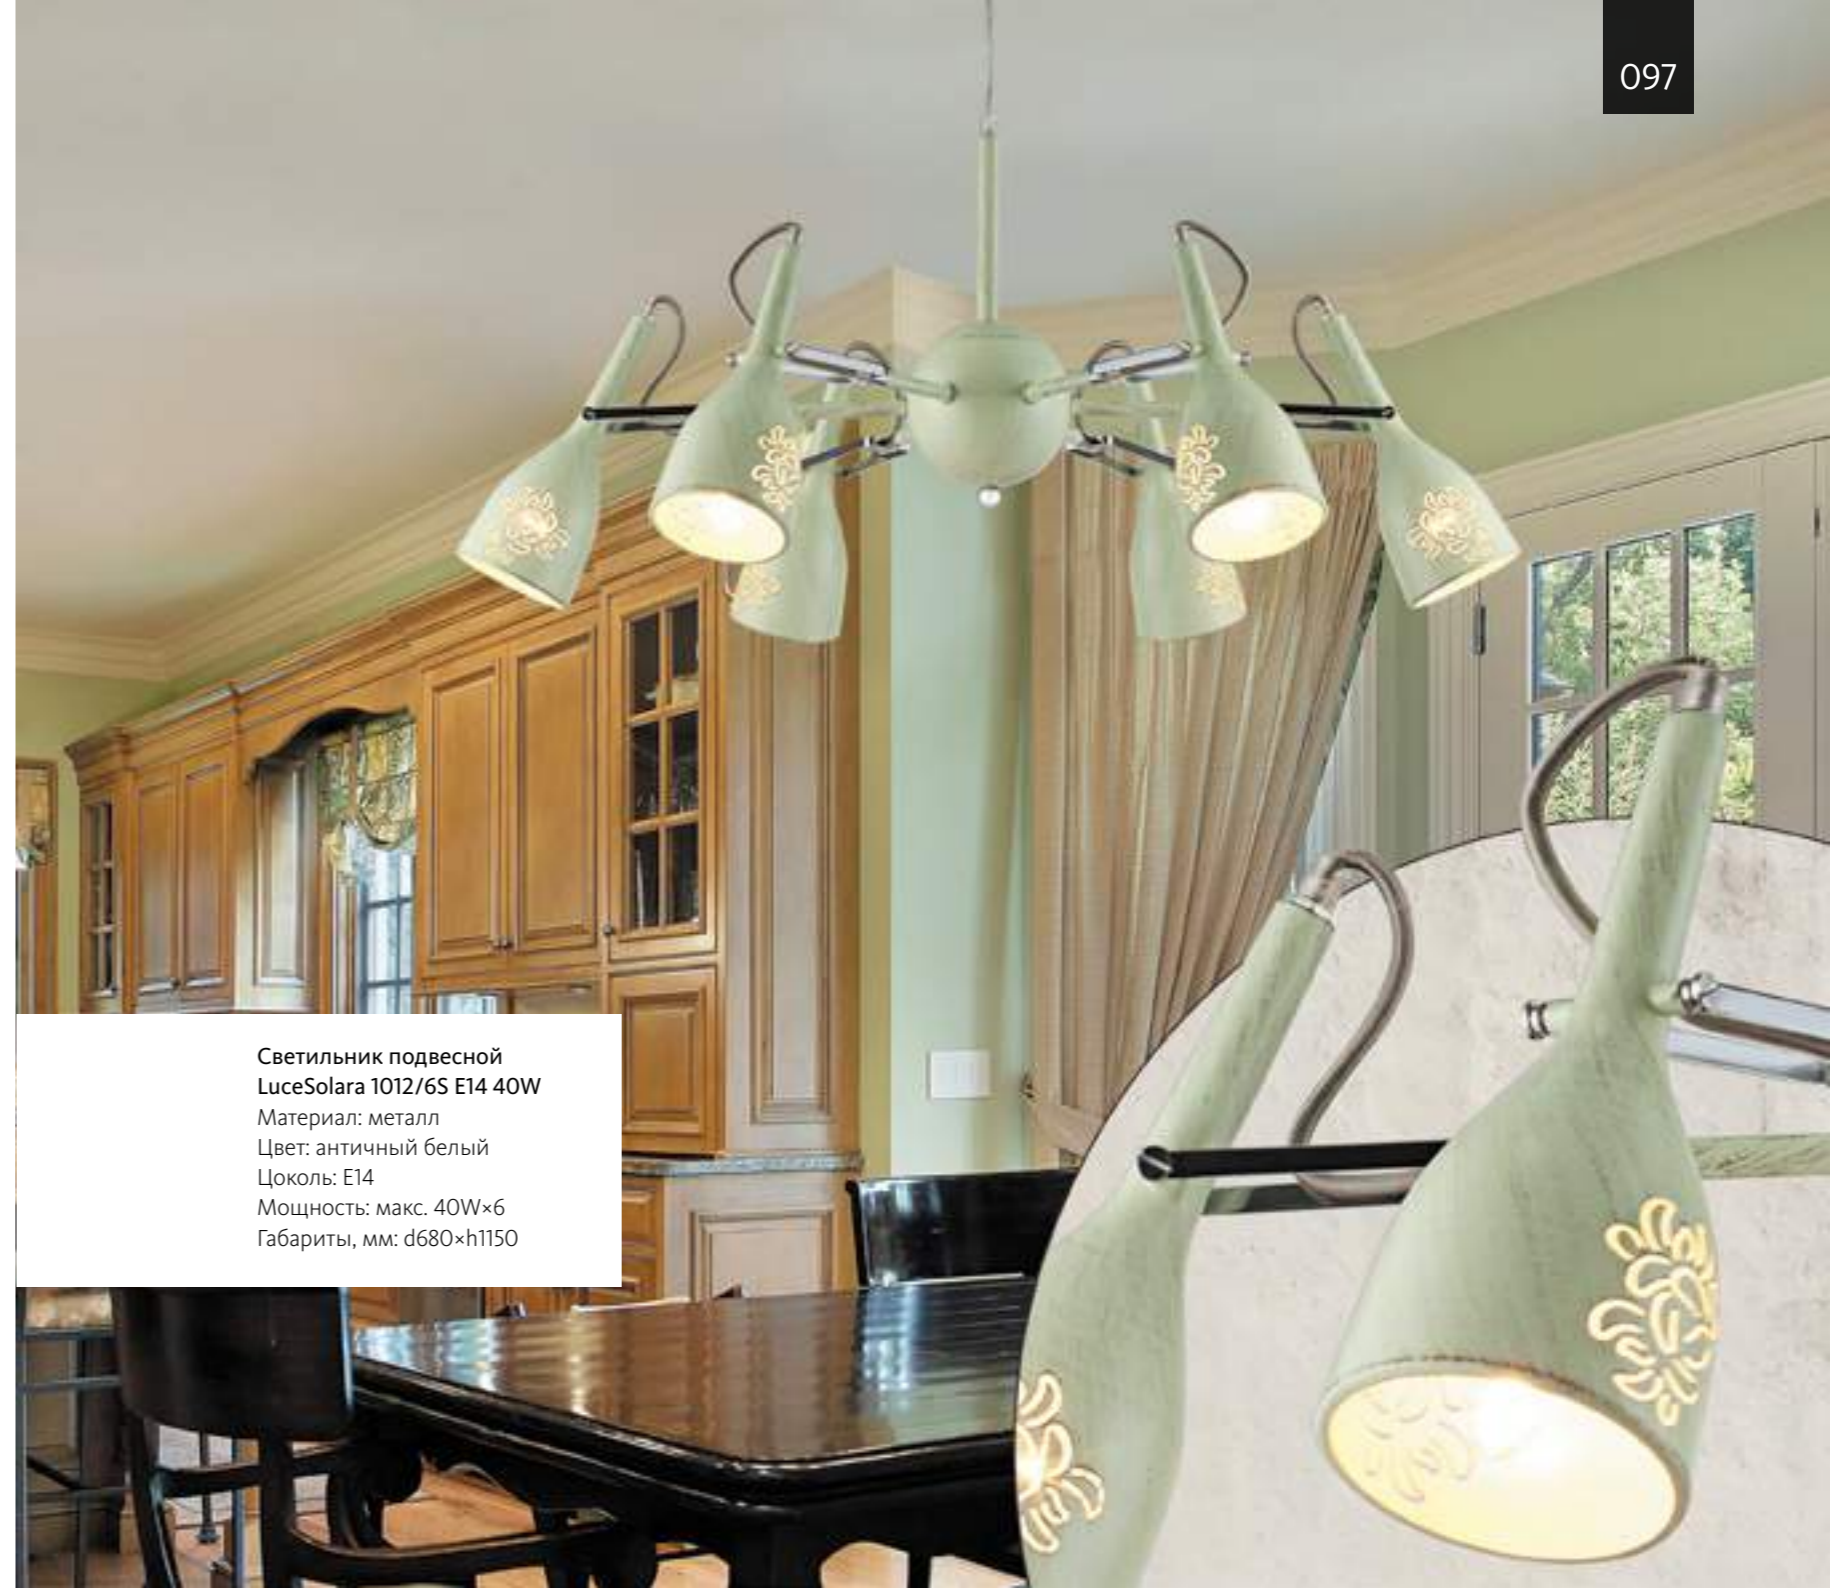

Светильник подвесной
LuceSolara 1012/6S E14 40W
Материал: металл
Цвет: античный белый
Цоколь: E14
Мощность: макс. 40W×6
Габариты, мм: d680×h1150