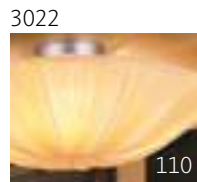

**Коллекция
Moderno**