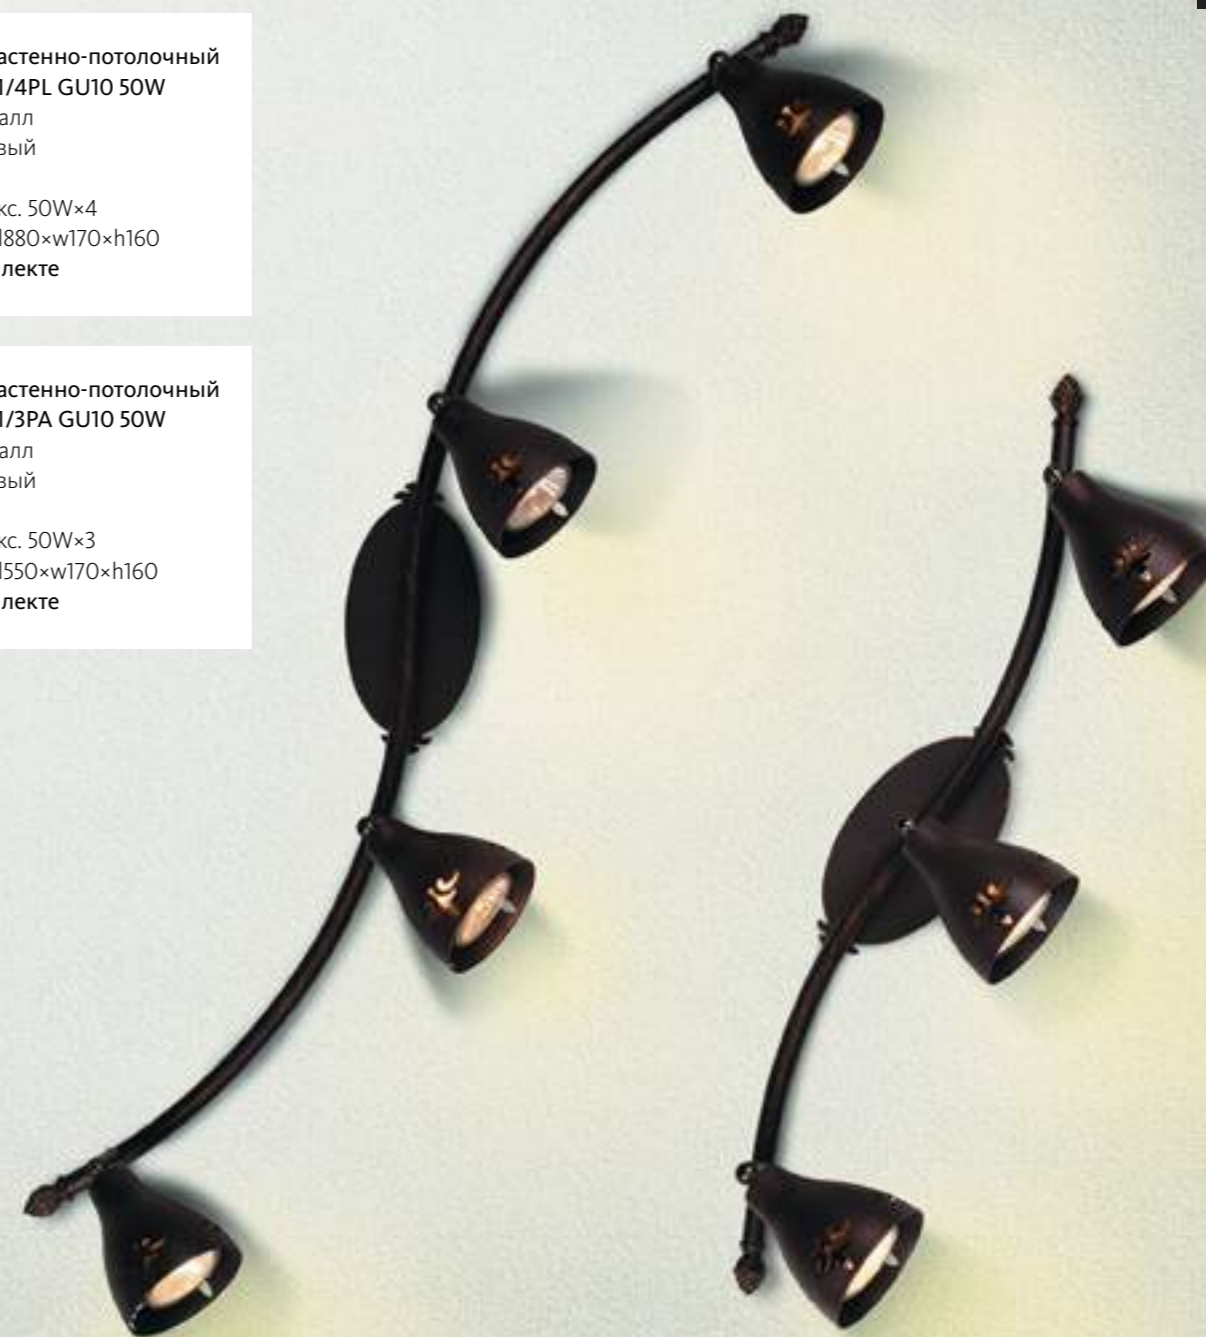

Светильник настенно-потолочный
LuceSolara 1011/4PL GU10 50W
Материал: металл
Цвет: коричневый
Цоколь: GU10
Мощность: макс. 50W×4
Габариты, мм: 1880×w170×h160
Лампы в комплекте

Светильник настенно-потолочный
LuceSolara 1011/3PA GU10 50W
Материал: металл
Цвет: коричневый
Цоколь: GU10
Мощность: макс. 50W×3
Габариты, мм: 1550×w170×h160
Лампы в комплекте