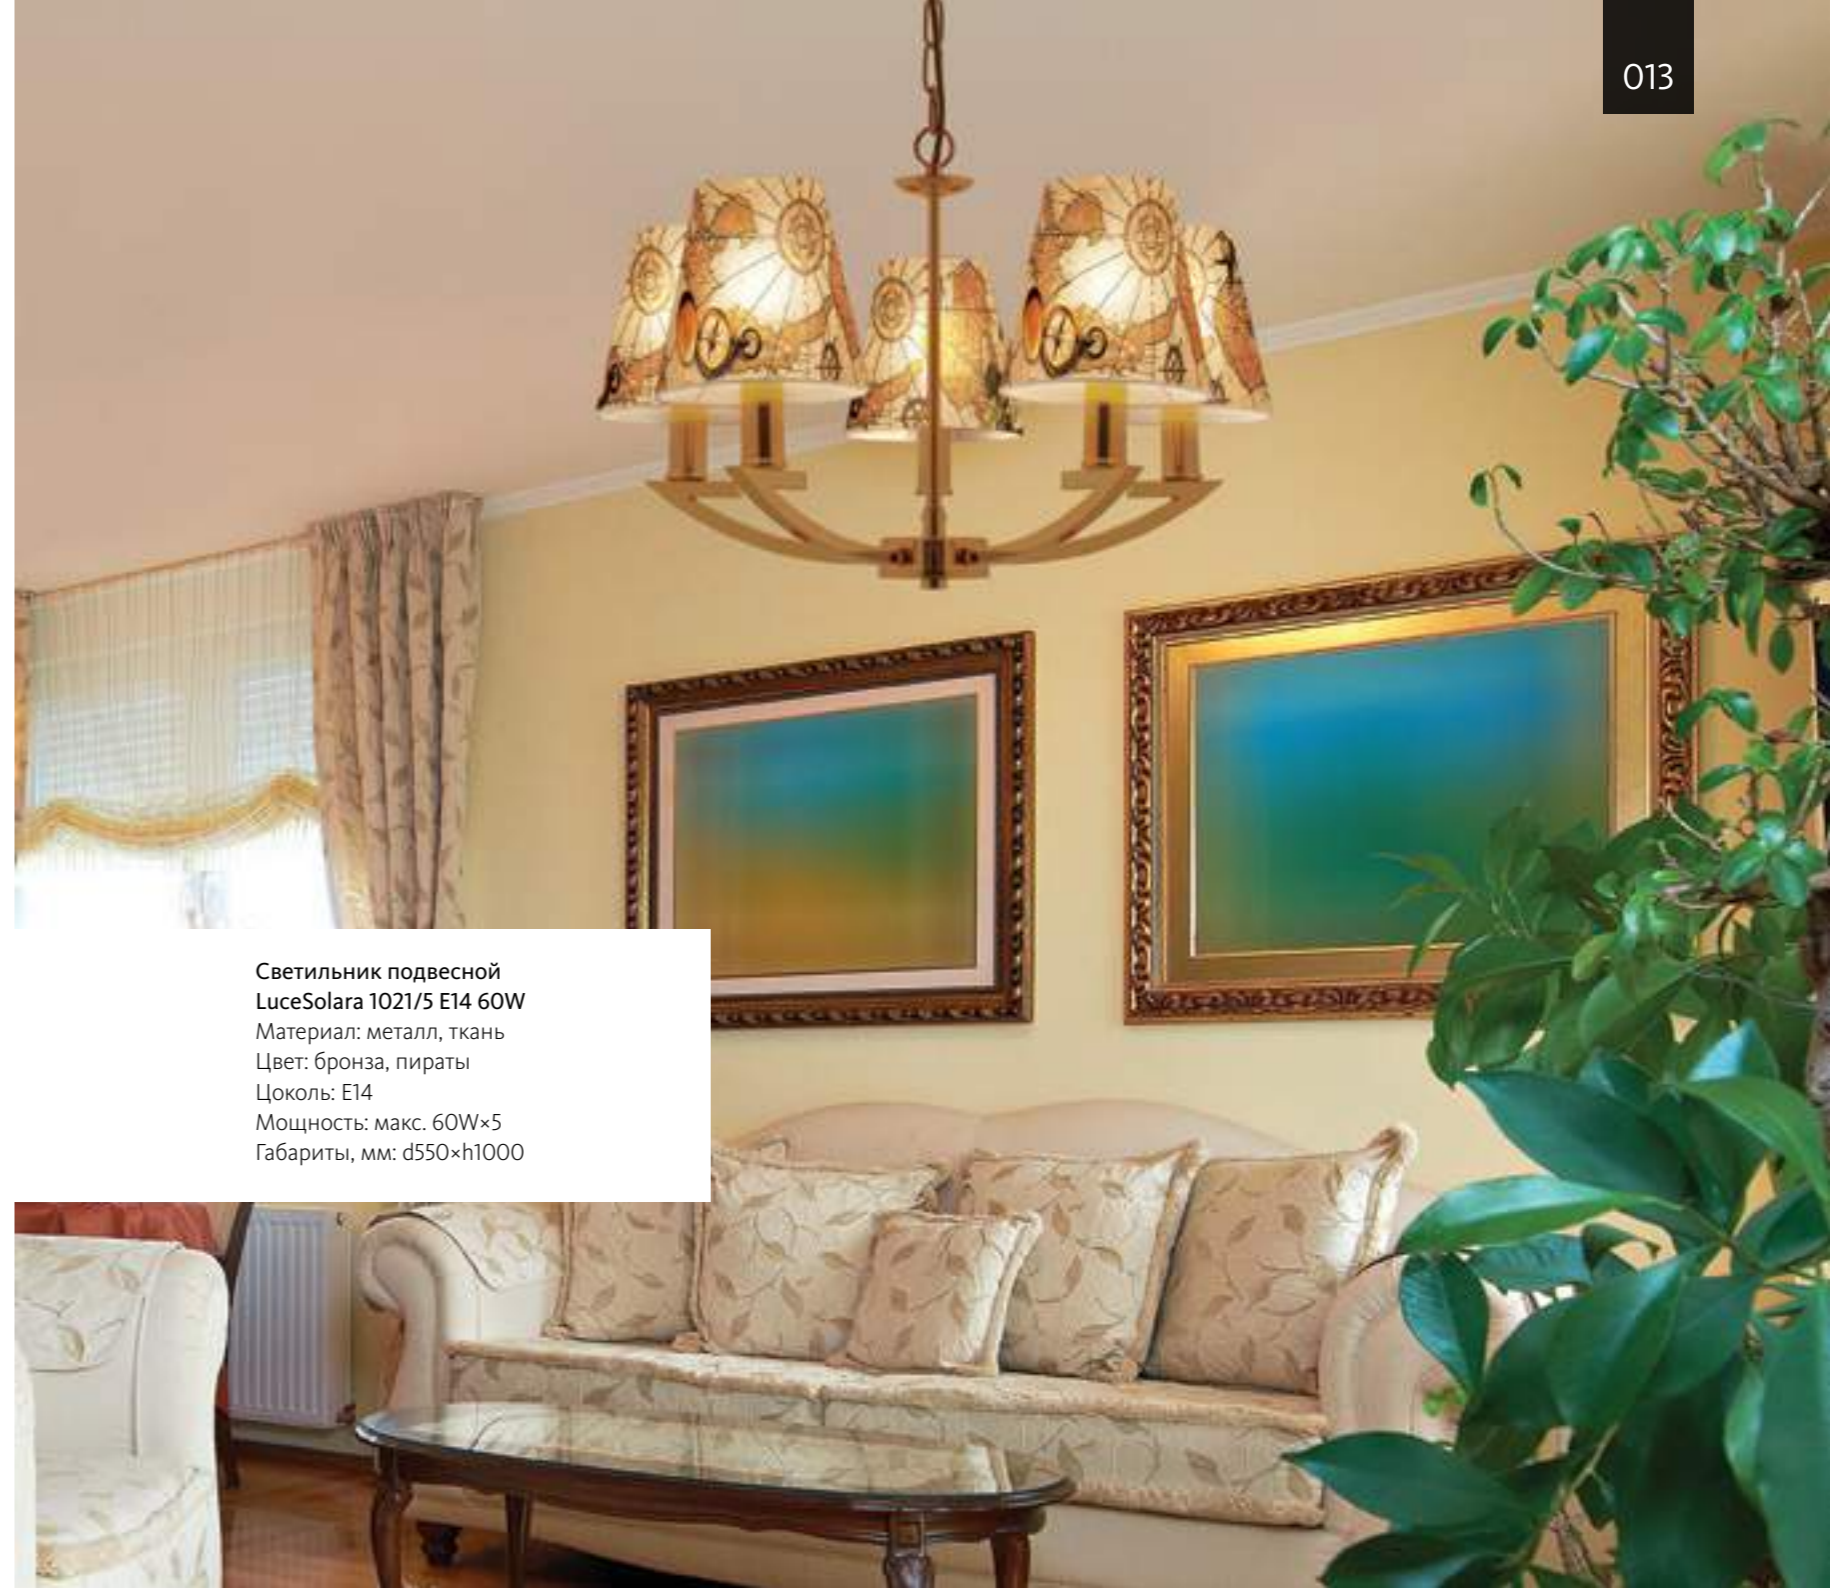

Коллекция «Moderno»

013