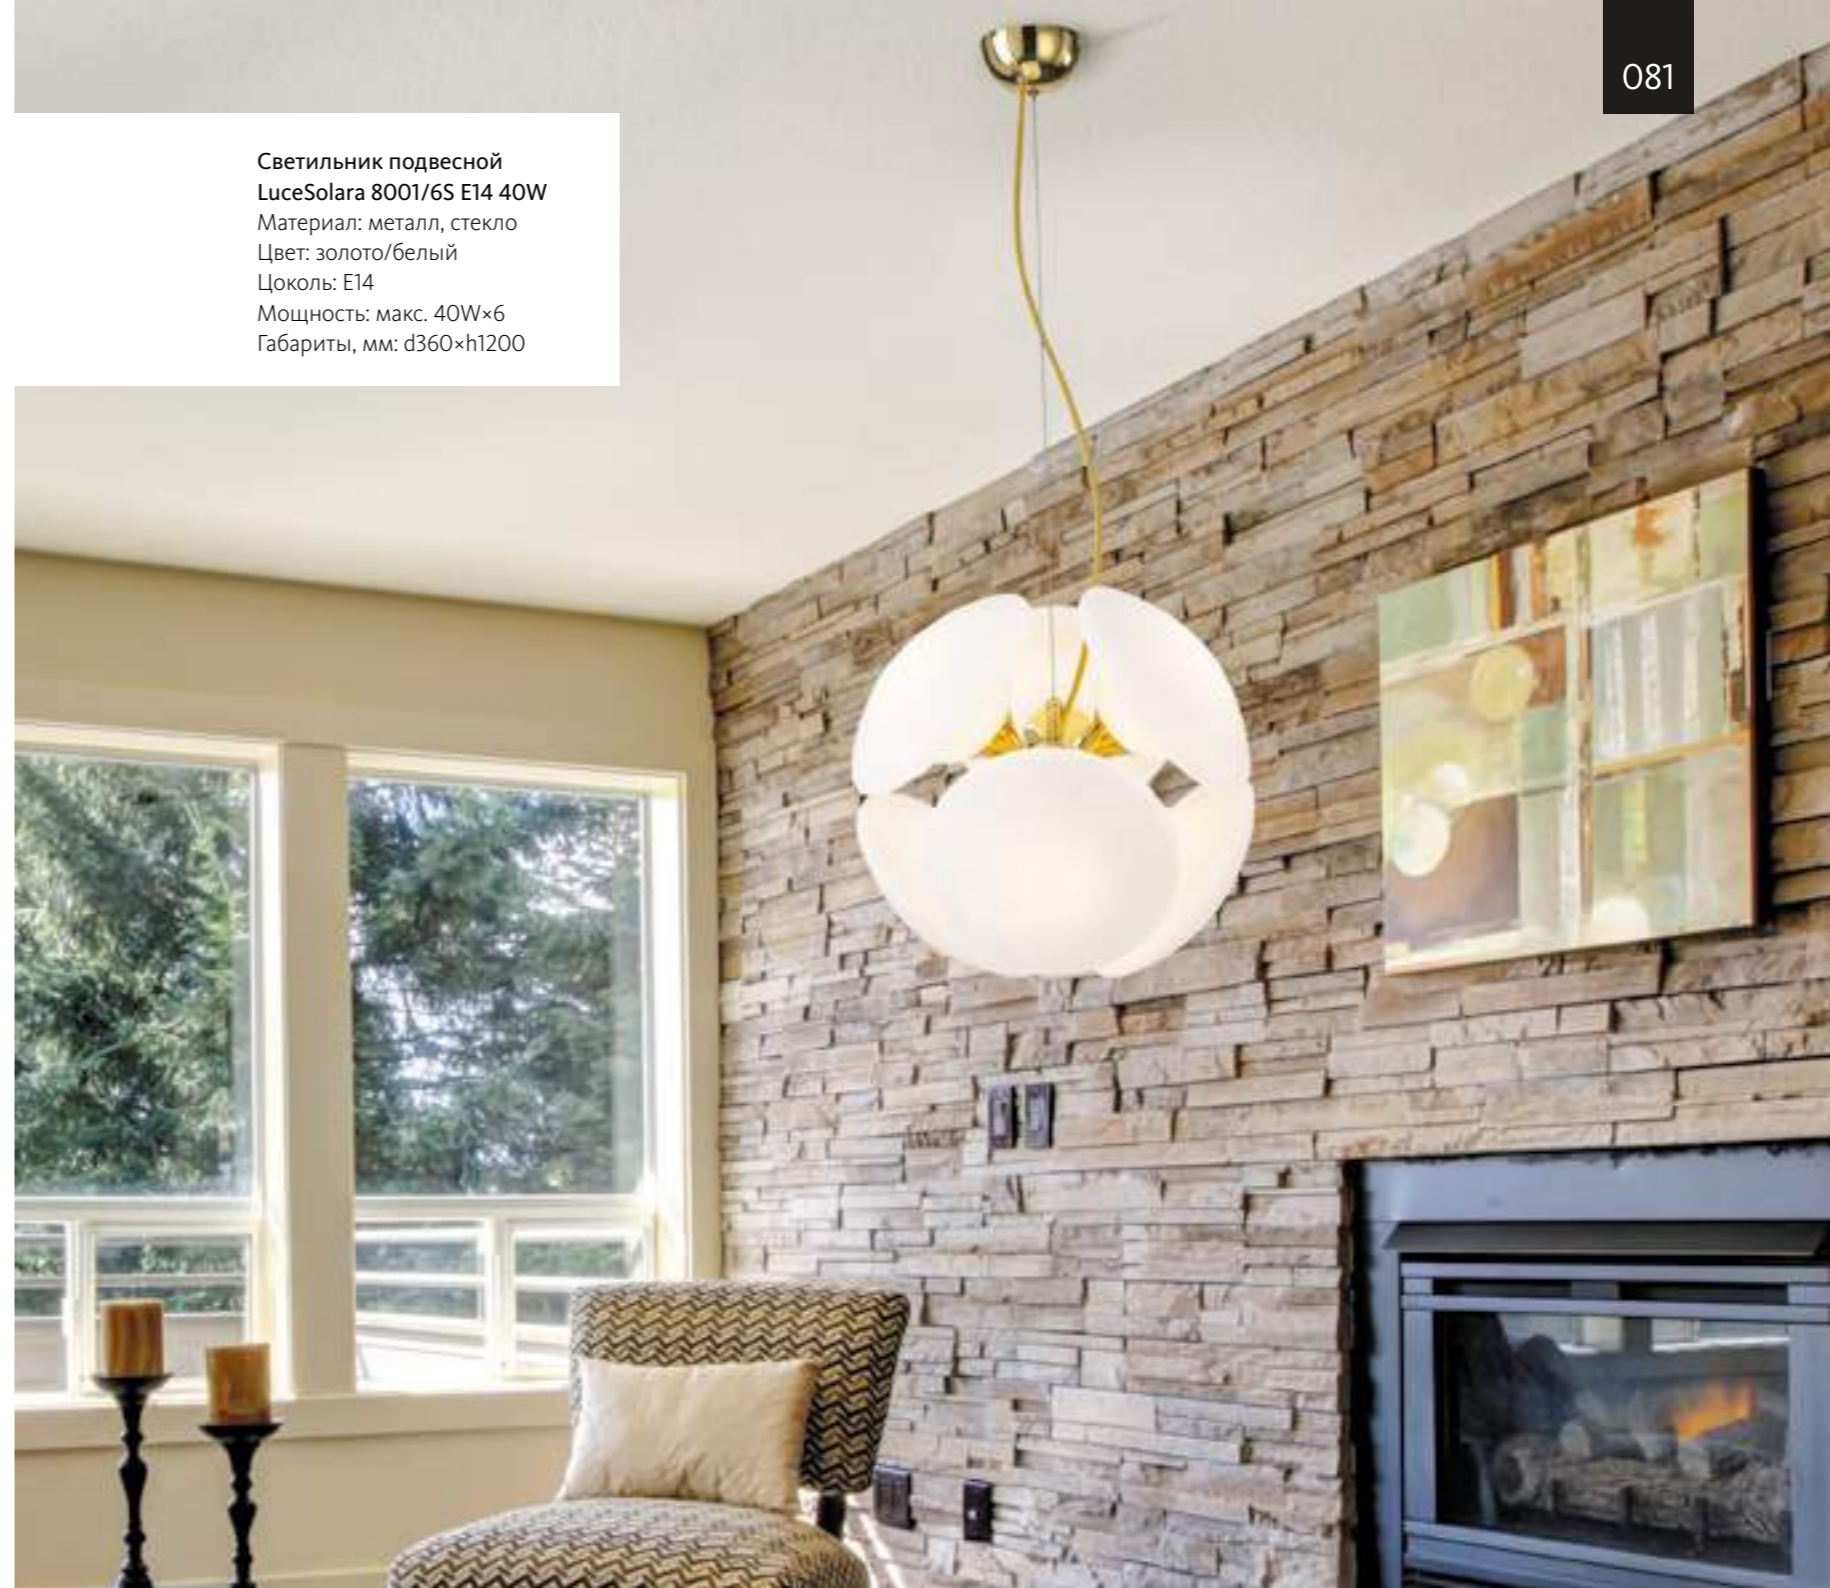

Светильник потолочный
LuceSolara 8001/6PL E14 40W
Материал: металл, стекло
Цвет: золото/белый
Цоколь: E14
Мощность: макс. 40W×6
Габариты, мм: d540×h255

Коллекция «Moderno»

081

Светильник подвесной
LuceSolara 8001/6S E14 40W
Материал: металл, стекло
Цвет: золото/белый
Цоколь: E14
Мощность: макс. 40W×6
Габариты, мм: d360×h1200