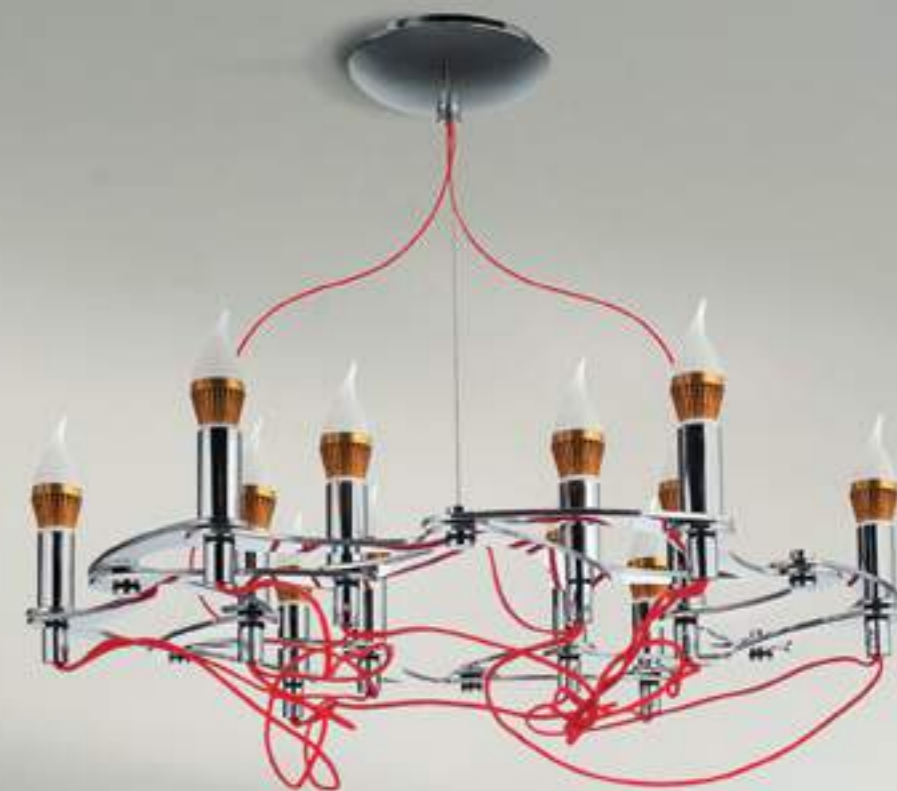

Светильник подвесной-трансформер
LuceSolara 8000/12P E14 40W
Материал: металл
Цвет: хром
Цоколь: E14
Мощность: макс. 40W×12
Изменяемый диаметр
Габариты, мм: d680×h1230