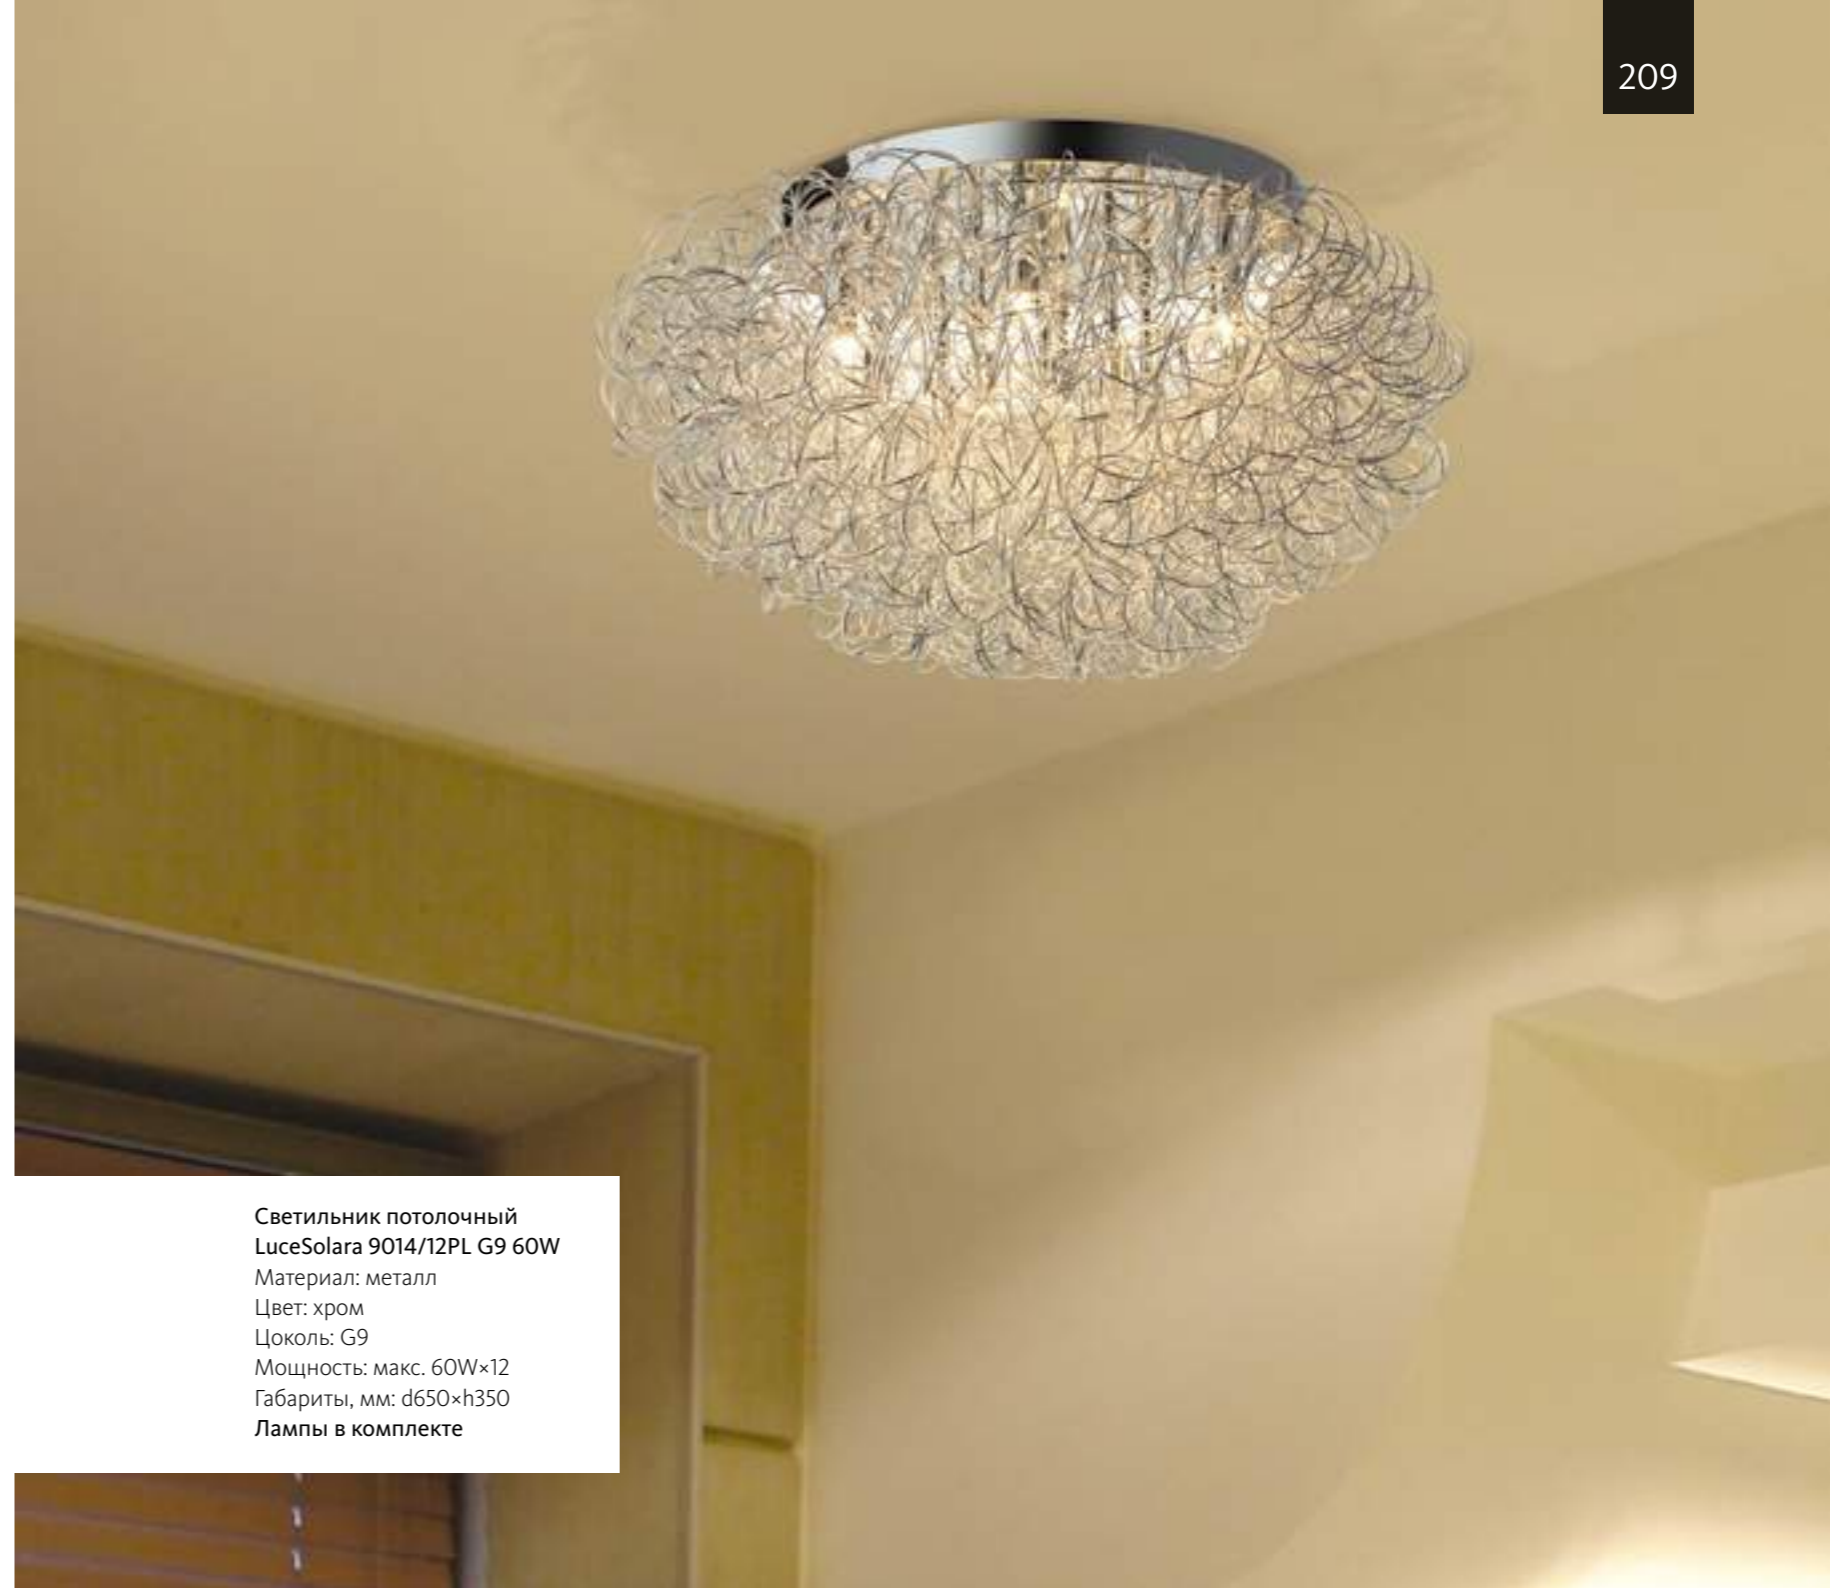

Светильник потолочный
LuceSolara 9014/12PL G9 60W
Материал: металл
Цвет: хром
Цоколь: G9
Мощность: макс. 60W×12
Габариты, мм: d650×h350
Лампы в комплекте