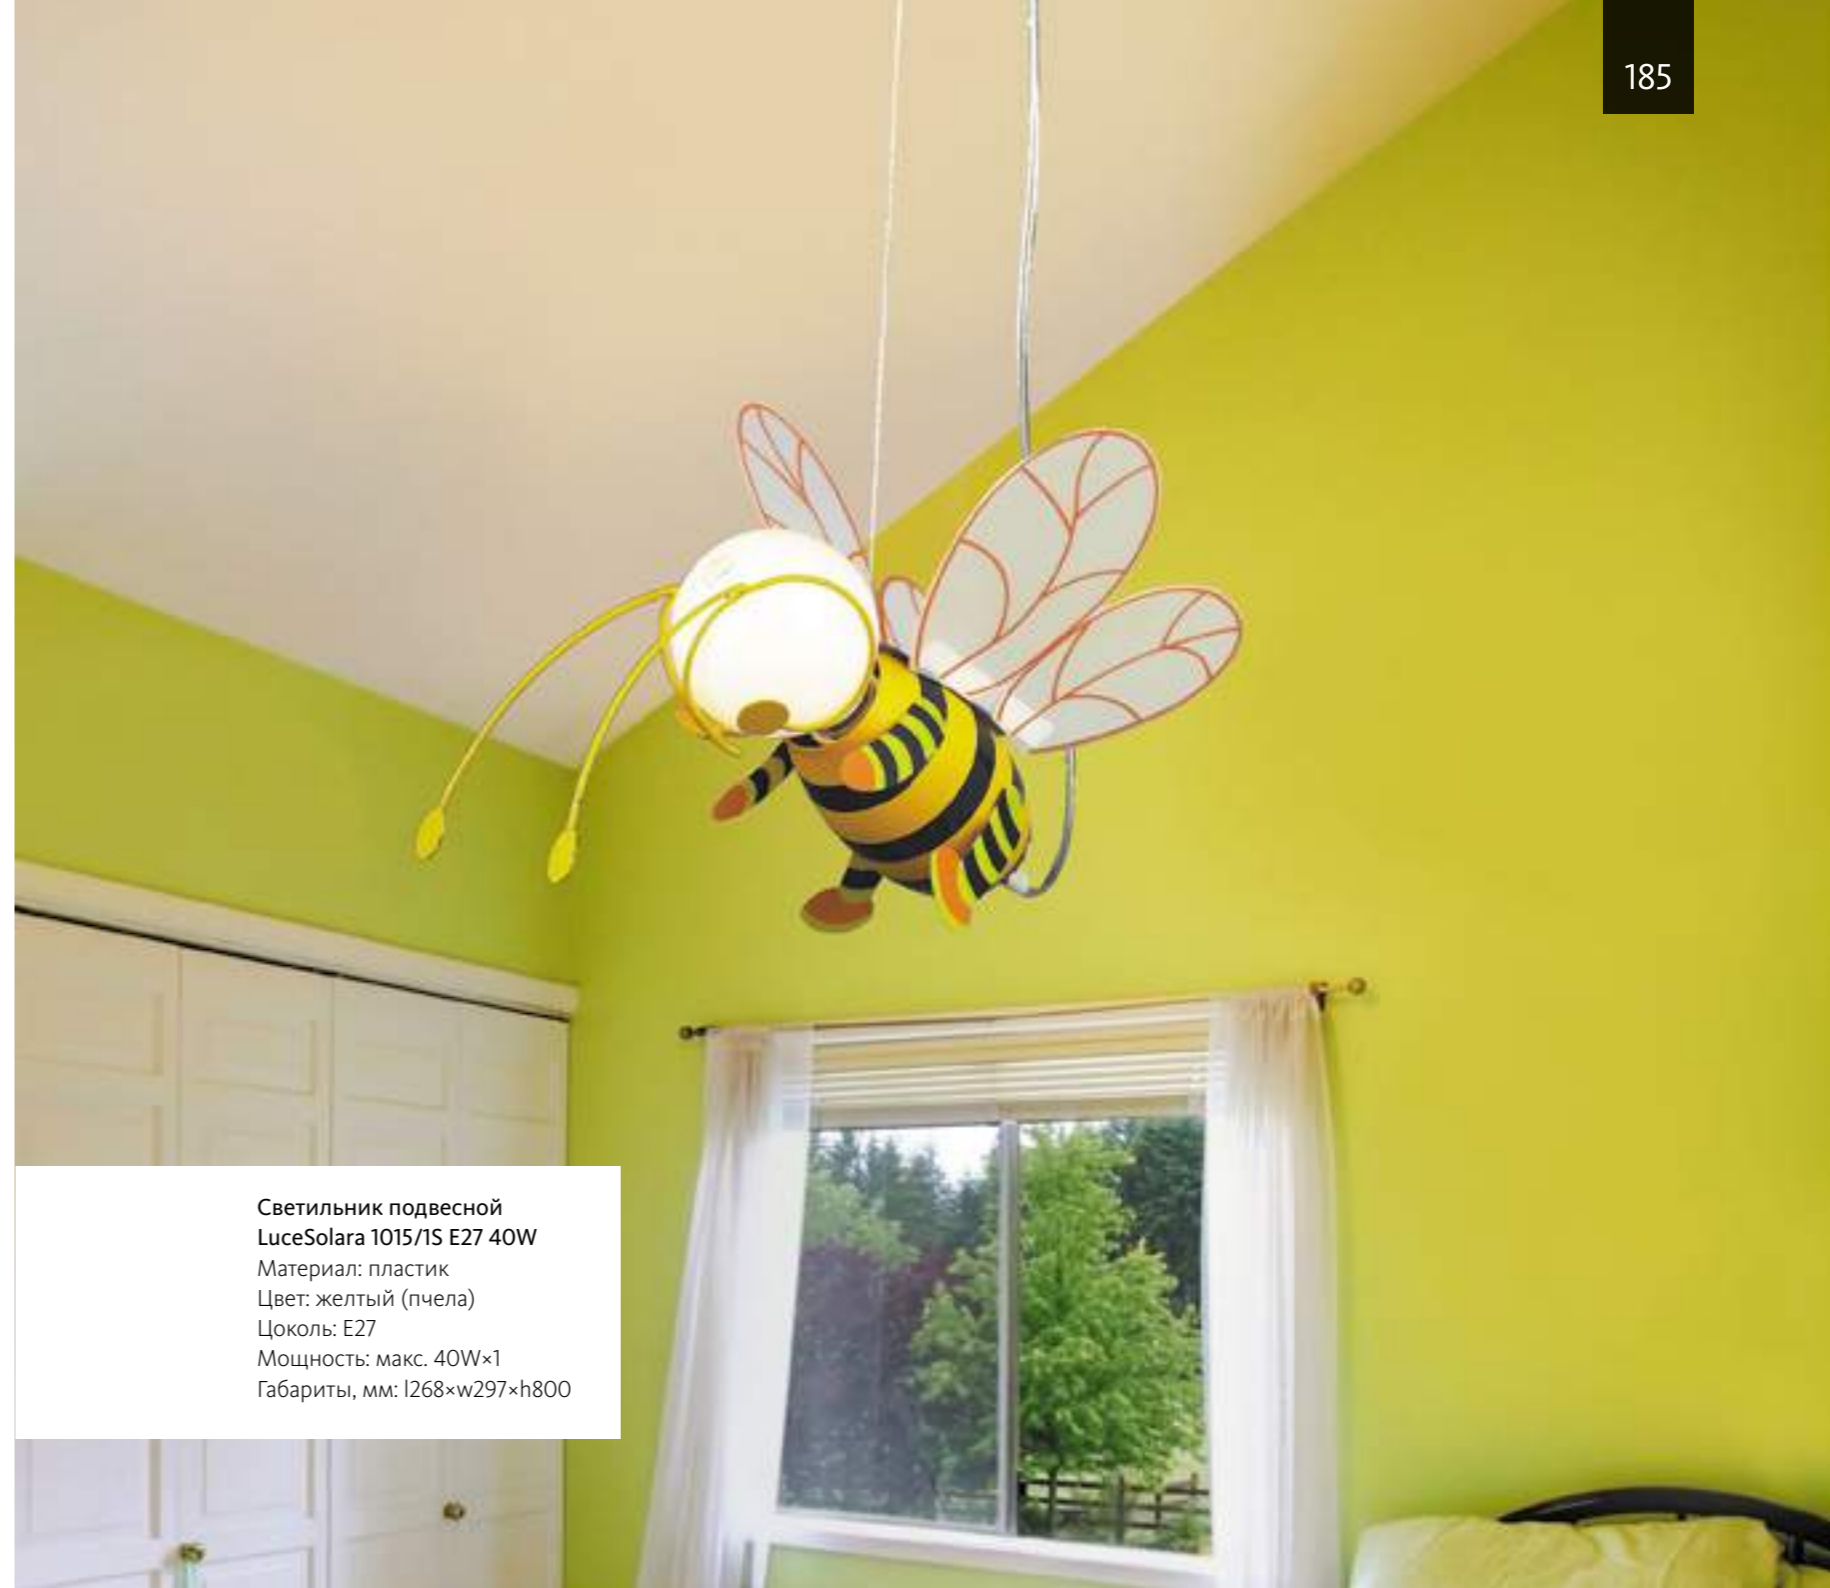

Светильник подвесной
LuceSolara 1015/1S E27 40W
Материал: пластик
Цвет: желтый (пчела)
Цоколь: E27
Мощность: макс. 40W×1
Габариты, мм: 1268×w297×h800