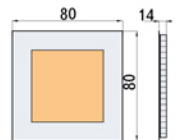

Цвет корпуса:

Белый

Серый

Черный

Угол рассеивания света:

120°

Возможность диммирования, на заказ.

Мощность: 3W
Материал: алюминий
Размер, ВхШхД: 14x80x80 мм
Цветовая температура: 3500K, 4500K, 6500K
Световой поток: 290lm

Мощность: 6W
Материал: алюминий
Размер, ВхШхД: 14x120x120 мм
Цветовая температура: 3500K, 4500K, 6500K
Световой поток: 530lm

Мощность: 12W
Материал: алюминий
Размер, ВхШхД: 14x170x170 мм
Цветовая температура: 3500K, 4500K, 6500K
Световой поток: 1080lm