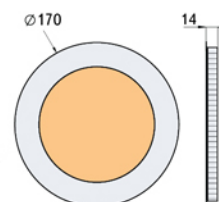

Мощность: 30W**Материал:** алюминий**Размер, ВхШхД:** 10x300x300 мм**Цветовая температура:** 3500K, 4500K, 6500K**Световой поток:** 2250lm**Мощность:** 40W**Материал:** алюминий**Размер, ВхШхД:** 10x600x600 мм**Цветовая температура:** 3500K, 4500K, 6500K**Световой поток:** 3300lm**Мощность:** 60W**Материал:** алюминий**Размер, ВхШхД:** 10x600x600 мм**Цветовая температура:** 3500K, 4500K, 6500K**Световой поток:** 4800lm**Мощность:** 40W**Материал:** алюминий**Размер, ВхШхД:** 10x300x1200 мм**Цветовая температура:** 3500K, 4500K, 6500K**Световой поток:** 3450lm**Мощность:** 60W**Материал:** алюминий**Размер, ВхШхД:** 10x300x1200 мм**Цветовая температура:** 3500K, 4500K, 6500K**Световой поток:** 4850lm

Цвет корпуса:

Угол рассеивания света: 120°

Возможность диммирования, на заказ.

Мощность: 3W
Материал: алюминий
Размер, ВхД: 14x80 мм
Цветовая температура: 3500K, 4500K, 6500K
Световой поток: 250lm

Мощность: 6W
Материал: алюминий
Размер, ВхД: 14x120 мм
Цветовая температура: 3500K, 4500K, 6500K
Световой поток: 490lm

Мощность: 12W
Материал: алюминий
Размер, ВхД: 14x170 мм
Цветовая температура: 3500K, 4500K, 6500K
Световой поток: 980lm

Мощность: 18W
Материал: алюминий
Размер, ВхД: 14x225 мм
Цветовая температура: 3500K, 4500K, 6500K
Световой поток: 1480lm

Цвет корпуса:

Белый

Серый

Черный

Угол рассеивания света:

120°

Возможность диммирования, на заказ.

Мощность: 3W
Материал: алюминий
Размер, ВхШхД: 14x80x80 мм
Цветовая температура: 3500K, 4500K, 6500K
Световой поток: 290lm