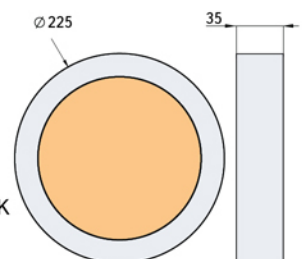

Мощность: 18W
Материал: алюминий
Размер, ВхД: 35x225 мм
Цветовая температура: 3500К, 4500К, 6500К
Световой поток: 1480lm