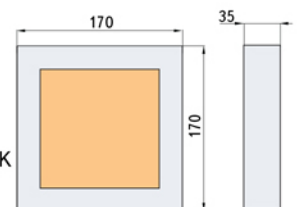

Мощность: 6W
Материал: алюминий
Размер, ВхД: 35x120 мм
Цветовая температура: 3500К, 4500К, 6500К
Световой поток: 490lm

Мощность: 12W
Материал: алюминий
Размер, ВхД: 35x170 мм
Цветовая температура: 3500К, 4500К, 6500К
Световой поток: 980lm

Обратная сторона корпуса

Дополнительные опции

Цвет корпуса:

Белый

Серый

Черный

Угол рассеивания света:

120°

Возможность диммирования, на заказ.

Мощность: 6W
Материал: алюминий
Размер, ВхШхД: 35x120x120 мм
Цветовая температура: 3500К, 4500К, 6500К
Световой поток: 530lm

Мощность: 12W
Материал: алюминий
Размер, ВхШхД: 35x170x170 мм
Цветовая температура: 3500К, 4500К, 6500К
Световой поток: 1080lm

Мощность: 18W
Материал: алюминий
Размер, ВхШхД: 35x225x225 мм
Цветовая температура: 3500К, 4500К, 6500К
Световой поток: 1600lm