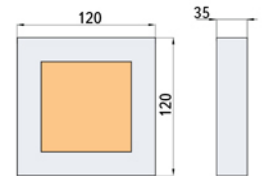

Мощность: 6W
Материал: алюминий
Размер, ВхД: 35x120 мм
Цветовая температура: 3500К, 4500К, 6500К
Световой поток: 490lm

Мощность: 12W
Материал: алюминий
Размер, ВхД: 35x170 мм
Цветовая температура: 3500К, 4500К, 6500К
Световой поток: 980lm

Обратная сторона корпуса

Дополнительные опции

Цвет корпуса:

Белый

Серый

Черный

Угол рассеивания света:

120°

Возможность диммирования, на заказ.

Мощность: 6W
Материал: алюминий
Размер, ВхШхД: 35x120x120 мм
Цветовая температура: 3500К, 4500К, 6500К
Световой поток: 530lm

Мощность: 12W
Материал: алюминий
Размер, ВхШхД: 35x170x170 мм
Цветовая температура: 3500К, 4500К, 6500К
Световой поток: 1080lm