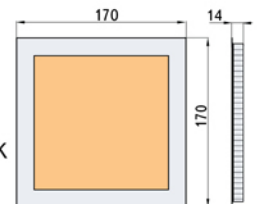

Цвет корпуса:

Белый

Серый

Черный

Угол рассеивания света:

120°

Возможность диммирования, на заказ.

Мощность: 3W
Материал: алюминий
Размер, ВхШхД: 14x80x80 мм
Цветовая температура: 3500K, 4500K, 6500K
Световой поток: 290lm

Мощность: 6W
Материал: алюминий
Размер, ВхШхД: 14x120x120 мм
Цветовая температура: 3500K, 4500K, 6500K
Световой поток: 530lm

Мощность: 12W
Материал: алюминий
Размер, ВхШхД: 14x170x170 мм
Цветовая температура: 3500K, 4500K, 6500K
Световой поток: 1080lm