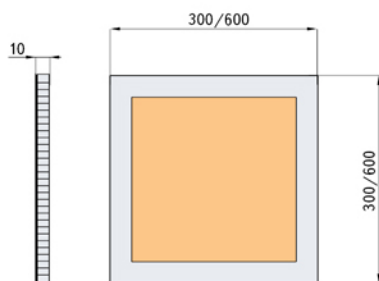

Мощность: 30W**Материал:** алюминий**Размер, ВхШхД:** 10x300x300 мм**Цветовая температура:** 3500K, 4500K, 6500K**Световой поток:** 2250lm**Мощность:** 40W**Материал:** алюминий**Размер, ВхШхД:** 10x600x600 мм**Цветовая температура:** 3500K, 4500K, 6500K**Световой поток:** 3300lm**Мощность:** 60W**Материал:** алюминий**Размер, ВхШхД:** 10x600x600 мм**Цветовая температура:** 3500K, 4500K, 6500K**Световой поток:** 4800lm**Мощность:** 40W**Материал:** алюминий**Размер, ВхШхД:** 10x300x1200 мм**Цветовая температура:** 3500K, 4500K, 6500K**Световой поток:** 3450lm**Мощность:** 60W**Материал:** алюминий**Размер, ВхШхД:** 10x300x1200 мм**Цветовая температура:** 3500K, 4500K, 6500K**Световой поток:** 4850lm