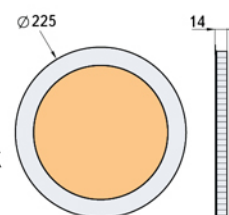

Мощность: 30W**Материал:** алюминий**Размер, ВхШхД:** 10x300x300 мм**Цветовая температура:** 3500K, 4500K, 6500K**Световой поток:** 2250lm**Мощность:** 40W**Материал:** алюминий**Размер, ВхШхД:** 10x600x600 мм**Цветовая температура:** 3500K, 4500K, 6500K**Световой поток:** 3300lm**Мощность:** 60W**Материал:** алюминий**Размер, ВхШхД:** 10x600x600 мм**Цветовая температура:** 3500K, 4500K, 6500K**Световой поток:** 4800lm**Мощность:** 40W**Материал:** алюминий**Размер, ВхШхД:** 10x300x1200 мм**Цветовая температура:** 3500K, 4500K, 6500K**Световой поток:** 3450lm**Мощность:** 60W**Материал:** алюминий**Размер, ВхШхД:** 10x300x1200 мм**Цветовая температура:** 3500K, 4500K, 6500K**Световой поток:** 4850lm

Цвет корпуса:

Угол рассеивания света: 120°

Возможность диммирования, на заказ.

Мощность: 3W
Материал: алюминий
Размер, ВхД: 14x80 мм
Цветовая температура: 3500K, 4500K, 6500K
Световой поток: 250lm

Мощность: 6W
Материал: алюминий
Размер, ВхД: 14x120 мм
Цветовая температура: 3500K, 4500K, 6500K
Световой поток: 490lm

Мощность: 12W
Материал: алюминий
Размер, ВхД: 14x170 мм
Цветовая температура: 3500K, 4500K, 6500K
Световой поток: 980lm

Мощность: 18W
Материал: алюминий
Размер, ВхД: 14x225 мм
Цветовая температура: 3500K, 4500K, 6500K
Световой поток: 1480lm

Мощность: 6W
Материал: алюминий
Размер, ВхШхД: 14x120x120 мм
Цветовая температура: 3500K, 4500K, 6500K
Световой поток: 530lm

Мощность: 12W
Материал: алюминий
Размер, ВхШхД: 14x170x170 мм
Цветовая температура: 3500K, 4500K, 6500K
Световой поток: 1080lm