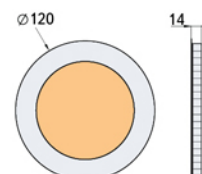

Мощность: 30W**Материал:** алюминий**Размер, ВхШхД:** 10x300x300 мм**Цветовая температура:** 3500K, 4500K, 6500K**Световой поток:** 2250lm**Мощность:** 40W**Материал:** алюминий**Размер, ВхШхД:** 10x600x600 мм**Цветовая температура:** 3500K, 4500K, 6500K**Световой поток:** 3300lm**Мощность:** 60W**Материал:** алюминий**Размер, ВхШхД:** 10x600x600 мм**Цветовая температура:** 3500K, 4500K, 6500K**Световой поток:** 4800lm**Мощность:** 40W**Материал:** алюминий**Размер, ВхШхД:** 10x300x1200 мм**Цветовая температура:** 3500K, 4500K, 6500K**Световой поток:** 3450lm**Мощность:** 60W**Материал:** алюминий**Размер, ВхШхД:** 10x300x1200 мм**Цветовая температура:** 3500K, 4500K, 6500K**Световой поток:** 4850lm

Цвет корпуса:

Угол рассеивания света: 120°

Возможность диммирования, на заказ.

Мощность: 3W
Материал: алюминий
Размер, ВхД: 14x80 мм
Цветовая температура: 3500K, 4500K, 6500K
Световой поток: 250lm

Мощность: 6W
Материал: алюминий
Размер, ВхД: 14x120 мм
Цветовая температура: 3500K, 4500K, 6500K
Световой поток: 490lm

Мощность: 12W
Материал: алюминий
Размер, ВхД: 14x170 мм
Цветовая температура: 3500K, 4500K, 6500K
Световой поток: 980lm

Мощность: 18W
Материал: алюминий
Размер, ВхД: 14x225 мм
Цветовая температура: 3500K, 4500K, 6500K
Световой поток: 1480lm