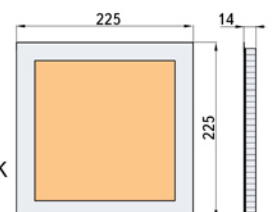

Мощность: 18W
Материал: алюминий
Размер, ВхШхД: 14x225x225 мм
Цветовая температура: 3500K, 4500K, 6500K
Световой поток: 1600lm