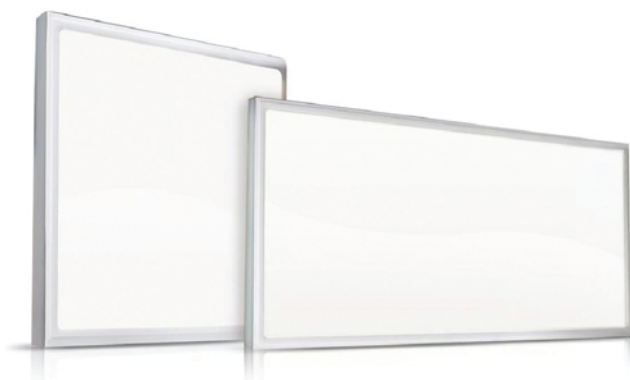

Светодиодные панели

ETERNAL P

Ультратонкая светодиодная панель

Описание

- Светодиодные панели ETERNAL P (квадратной и прямоугольной формы) изготовлены на сверхъярких диодах 2835 с использованием передовой LGP технологии*. За счет этого достигается высокая светоотдача и лучшее светораспределение.
- Тонкий корпус позволяет существенно сэкономить высоту надпотолочного пространства.
- Светильники рекомендованы для зон, где необходимо создать ровное и комфортное для глаз освещение.

Дополнительные опции

Цвет корпуса:

Белый

Серый

Угол рассеивания света:

120°

Возможность диммирования, на заказ.

Помимо встраиваемого светильника, ETERNAL P можно использовать как подвесной.

ETERNAL C

Ультратонкая светодиодная панель

Описание

- Светодиодные панели ETERNAL C (круглой формы) изготовлены на сверхъярких диодах 2835 с использованием передовой LGP технологии. За счет этого достигается высокая светоотдача и лучшее светораспределение.
- Тонкий корпус позволяет существенно сэкономить высоту надпотолочного пространства.
- Светильники рекомендованы для зон, где необходимо создать ровное и комфортное для глаз освещение.

ETERNAL S

Ультратонкая светодиодная панель

Описание

- Светодиодные панели ETERNAL S (квадратной формы) изготовлены на сверхъярких диодах 2835 с использованием передовой LGP технологии. За счет этого достигается высокая светоотдача и лучшее светораспределение.
- Тонкий корпус позволяет существенно сэкономить высоту надпотолочного пространства.
- Светильники рекомендованы для зон, где необходимо создать ровное и комфортное для глаз освещение.