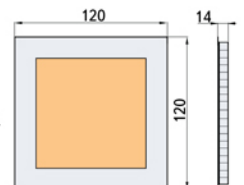

Цвет корпуса:

Белый

Серый

Черный

Угол рассеивания света:

120°

Возможность диммирования, на заказ.

Мощность: 3W
Материал: алюминий
Размер, ВхШхД: 14x80x80 мм
Цветовая температура: 3500K, 4500K, 6500K
Световой поток: 290lm

Мощность: 6W
Материал: алюминий
Размер, ВхШхД: 14x120x120 мм
Цветовая температура: 3500K, 4500K, 6500K
Световой поток: 530lm

Мощность: 12W
Материал: алюминий
Размер, ВхШхД: 14x170x170 мм
Цветовая температура: 3500K, 4500K, 6500K
Световой поток: 1080lm