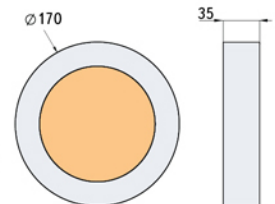

Мощность: 6W
Материал: алюминий
Размер, ВхШхД: 14x120x120 мм
Цветовая температура: 3500K, 4500K, 6500K
Световой поток: 530lm

Мощность: 12W
Материал: алюминий
Размер, ВхШхД: 14x170x170 мм
Цветовая температура: 3500K, 4500K, 6500K
Световой поток: 1080lm

Обратная сторона корпуса

Дополнительные опции

Цвет корпуса:

Белый

Серый

Черный

Угол рассеивания света: **120°**

Возможность диммирования, на заказ.

Мощность: 6W
Материал: алюминий
Размер, ВхД: 35x120 мм
Цветовая температура: 3500К, 4500К, 6500К
Световой поток: 490lm

Мощность: 12W
Материал: алюминий
Размер, ВхД: 35x170 мм
Цветовая температура: 3500К, 4500К, 6500К
Световой поток: 980lm