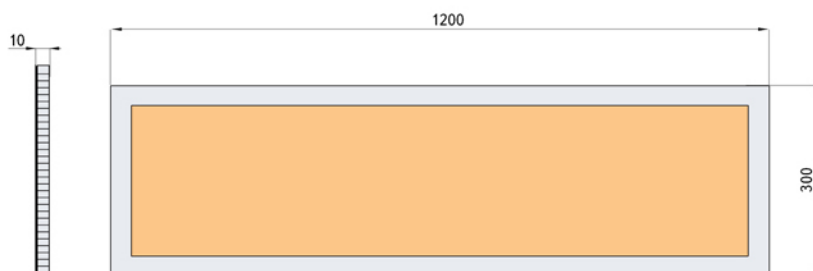

Мощность: 30W**Материал:** алюминий**Размер, ВхШхД:** 10x300x300 мм**Цветовая температура:** 3500K, 4500K, 6500K**Световой поток:** 2250lm**Мощность:** 40W**Материал:** алюминий**Размер, ВхШхД:** 10x600x600 мм**Цветовая температура:** 3500K, 4500K, 6500K**Световой поток:** 3300lm**Мощность:** 60W**Материал:** алюминий**Размер, ВхШхД:** 10x600x600 мм**Цветовая температура:** 3500K, 4500K, 6500K**Световой поток:** 4800lm**Мощность:** 40W**Материал:** алюминий**Размер, ВхШхД:** 10x300x1200 мм**Цветовая температура:** 3500K, 4500K, 6500K**Световой поток:** 3450lm**Мощность:** 60W**Материал:** алюминий**Размер, ВхШхД:** 10x300x1200 мм**Цветовая температура:** 3500K, 4500K, 6500K**Световой поток:** 4850lm