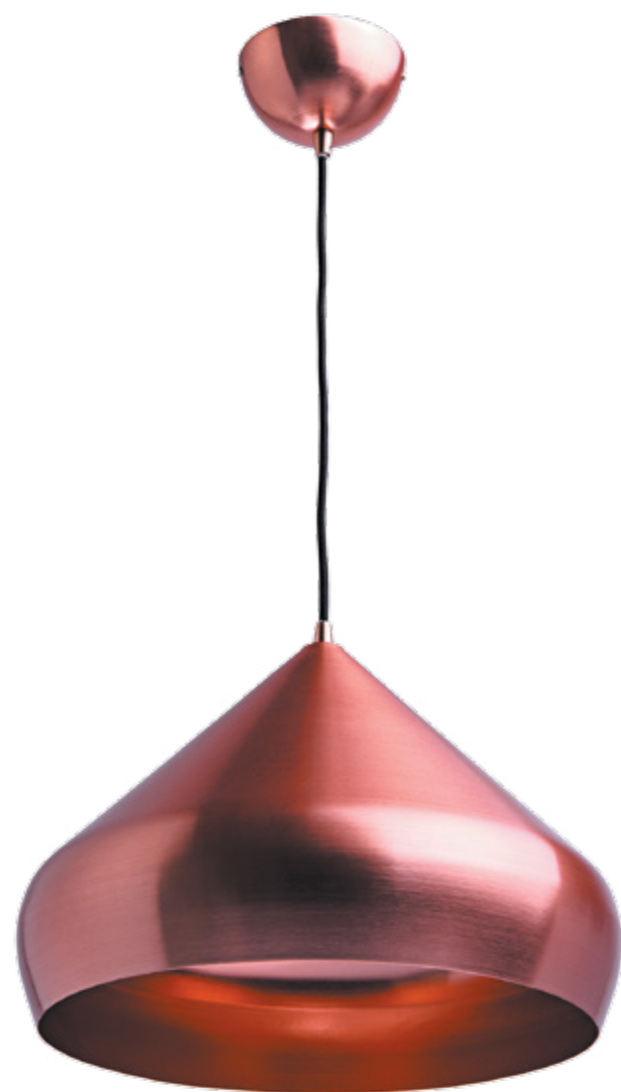

3
 21 x 170 x 130

1*40W E27
 1,6

497043901

Materials:
antique bronze
color metal

26 x 160

1*40W E27 6,4

497023501 Materials: antique bronze color metal

2 21 x 13 x 25 0,88 1*40W E27

497013301 Materials: antique bronze color metal

3 28 x 150 x 110 1,4 1*40W E27

497033701 Materials: antique bronze color metal

2 18 x 66 3,0 1*40W E27

497044101 Materials: bronze color metal

m² 3
 📄 78 x 26 x 140
 🏠 6,7
 💡 1*60W E27

497034001 Materials: bronze color metal

m² 2
 📄 65 x 20 x 70
 🏠 3,8
 💡 1*40W E27

497014201

Materials:
red color cooper

2 42 x 122 x 90

1*40W E27 2,2

663010101

Materials:
chrome color metal, glass